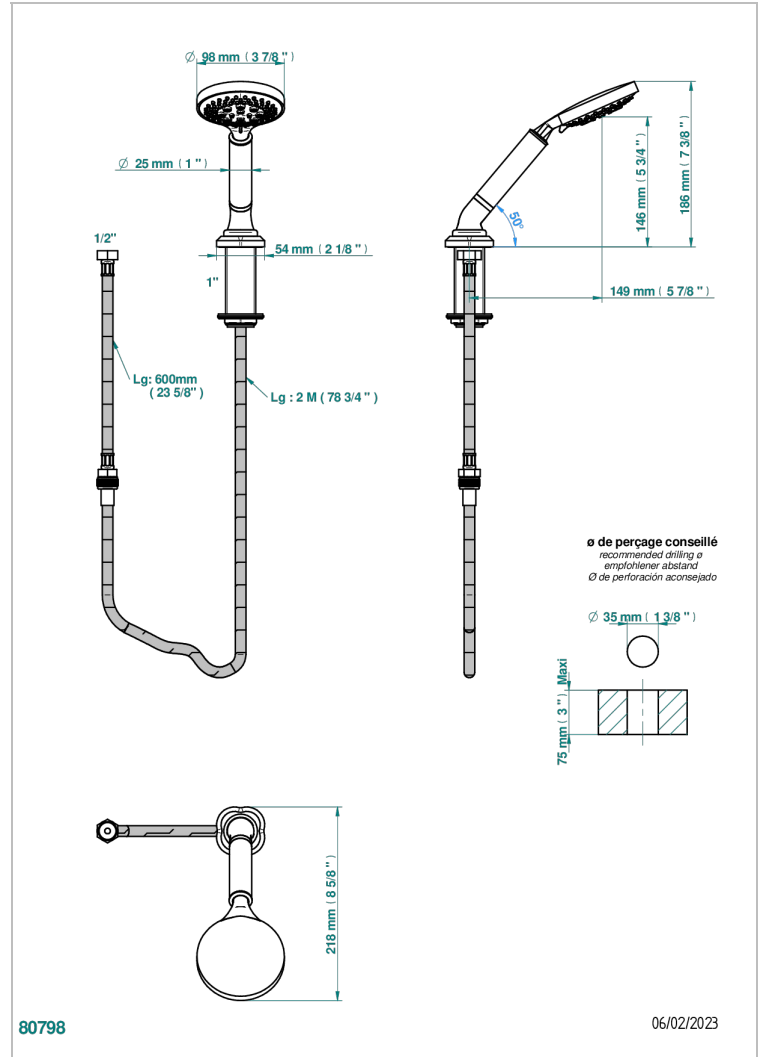

# CAMELIA CRISTAL NOIR

U5K-60A

Douchette sur gorge avec coulant et flexible 2 m

THG<sup>®</sup>  
PARIS

## CARACTÉRISTIQUES

- ACS : 20ACCLY558