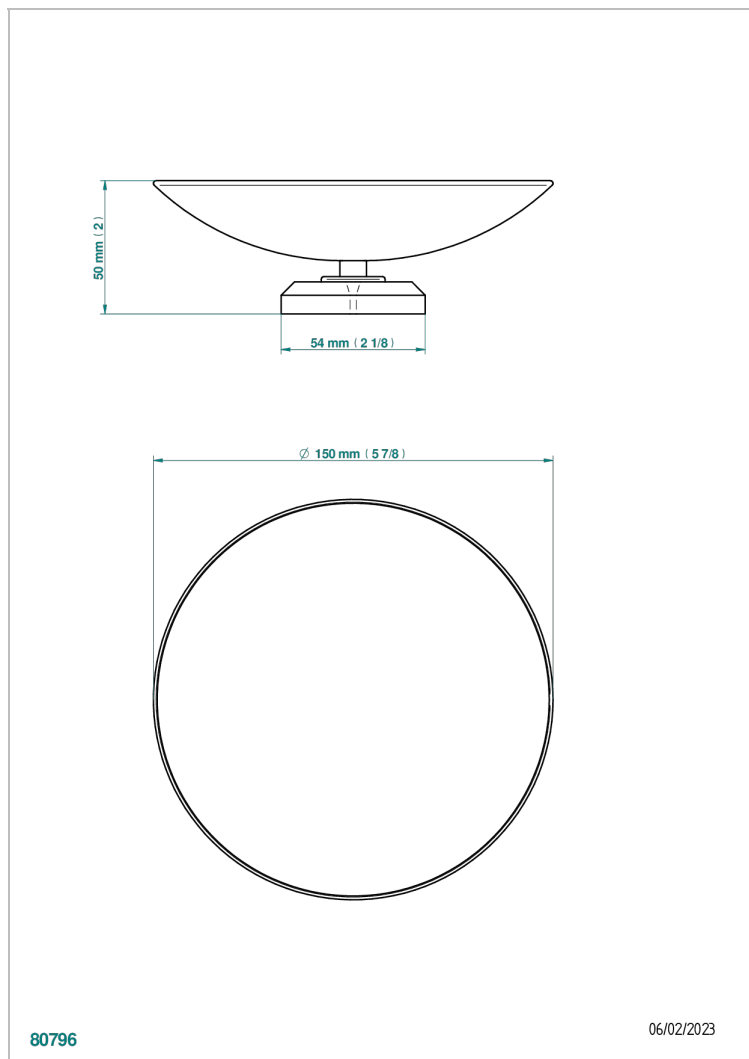

# CAMELIA CRISTAL CLARO

U5L-544GM

Copa de laton con pie, con rosetón Ø 150 mm

THG<sup>®</sup>  
PARIS

## CARACTERÍSTICAS

- Camélia cristal claro
- Copa de laton con pie, con rosetón Ø 150 mm