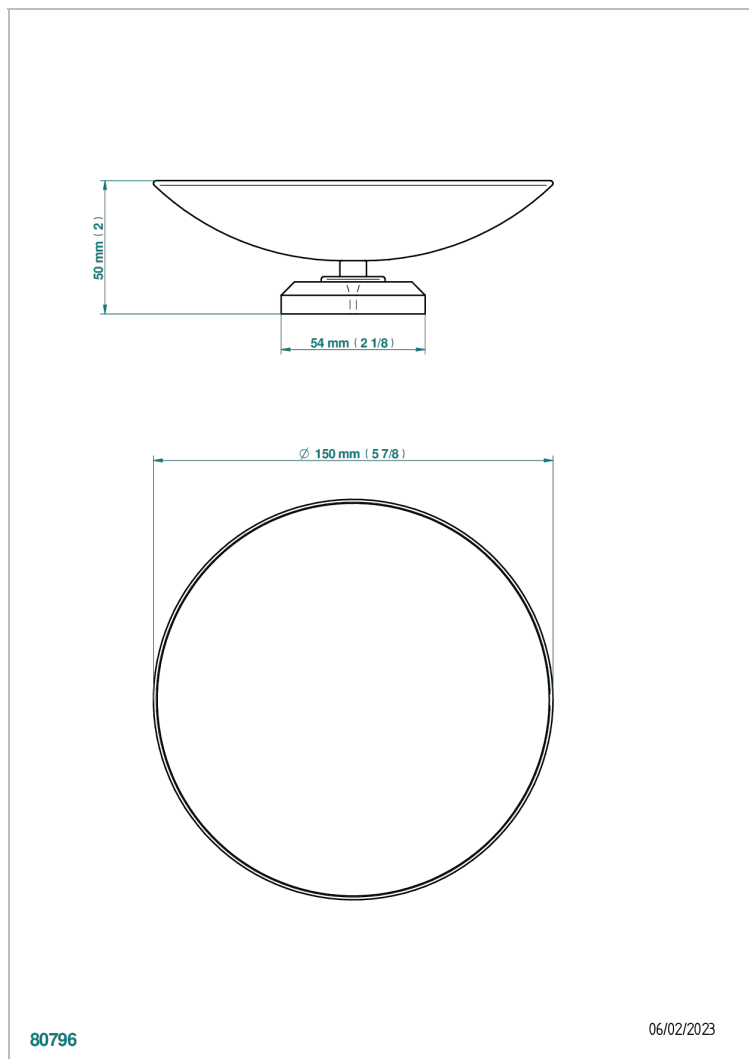

CAMELIA CRISTAL CLARO

U5L-544GM

Copa de laton con pie, con rosetón Ø 150 mm

THG[®]
PARIS

CARACTERÍSTICAS

- Camélia cristal claro
- Copa de laton con pie, con rosetón Ø 150 mm

ACABADOS DISPONIBLES

Cerámica negra mate - D30