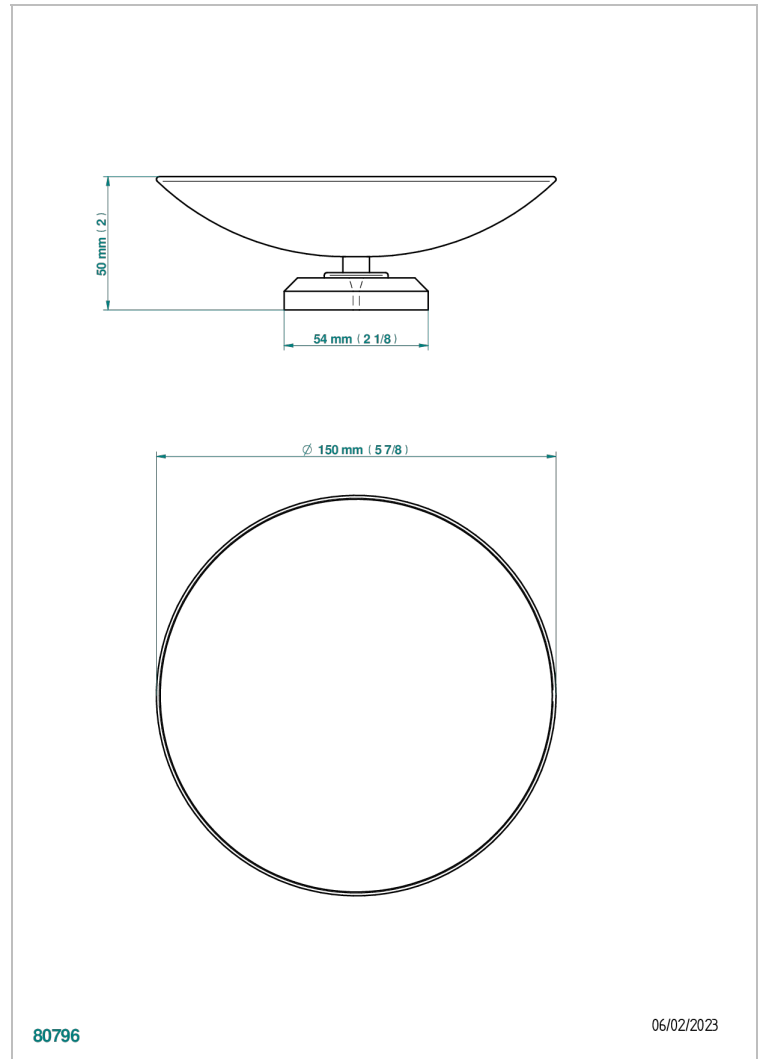

CAMELIA CRISTAL NOIR

U5K-544GM

Coupe porte-savon Ø 150 mm sur pied

THG[®]
PARIS

CARACTÉRISTIQUES

- Camélia Cristal noir
- Coupe porte-savon Ø 150 mm sur pied

FINITIONS DISPONIBLES

Chromé - A02
Chromé mat - C02
Doré brillant - F01
Doré mat - F07
Nickel brillant - B01
Nickel mat - C01

Noir mat céramique - D30
Or pâle mat - F31
Pvd blush - H62
Pvd blush mat - H60
Pvd couleur bronze brown - F33
Pvd couleur bronze brown - mat - F34

Pvd couleur doré - H52
Pvd couleur doré mat - H53
Pvd couleur laiton - H49
Pvd couleur laiton mat - H50
Pvd couleur nickel - H55
Pvd couleur nickel mat - H56