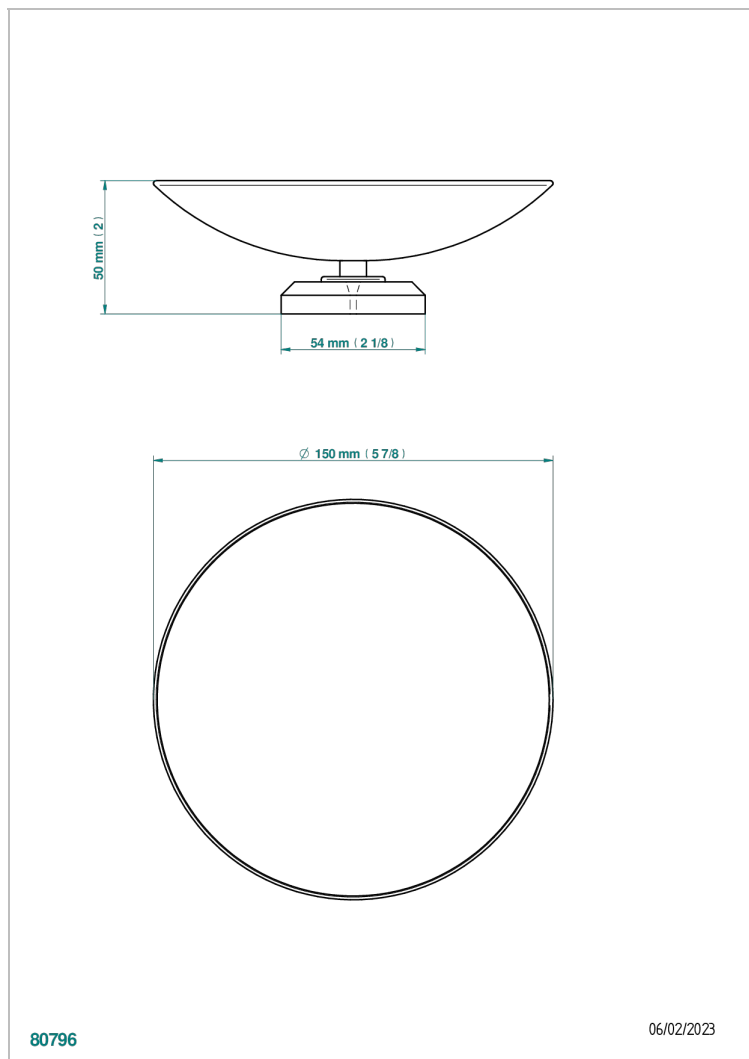

CAMELIA CRISTAL NEGRO

U5K-544GM

Copa de laton con pie, con rosetón Ø 150 mm

THG[®]
PARIS

CARACTERÍSTICAS

- Camélia cristal negro
- Copa de laton con pie, con rosetón Ø 150 mm

ACABADOS DISPONIBLES

Cerámica negra mate - D30
Cromo - A02
Cromo mate - C02
Dorado - F01
Dorado mate - F07
Dorado pálido mate (sin barniz) - F31

Níquel - B01
Níquel mate - C01
Níquel viejo - H28
Pvd blush - H62
Pvd blush mate - H60
Pvd color latón - H49

Pvd color latón mate - H50
Pvd color níquel - H55
Pvd color níquel mate - H56
Pvd color oro - H52
Pvd color oro mate - H53
Pvd grafito - H64