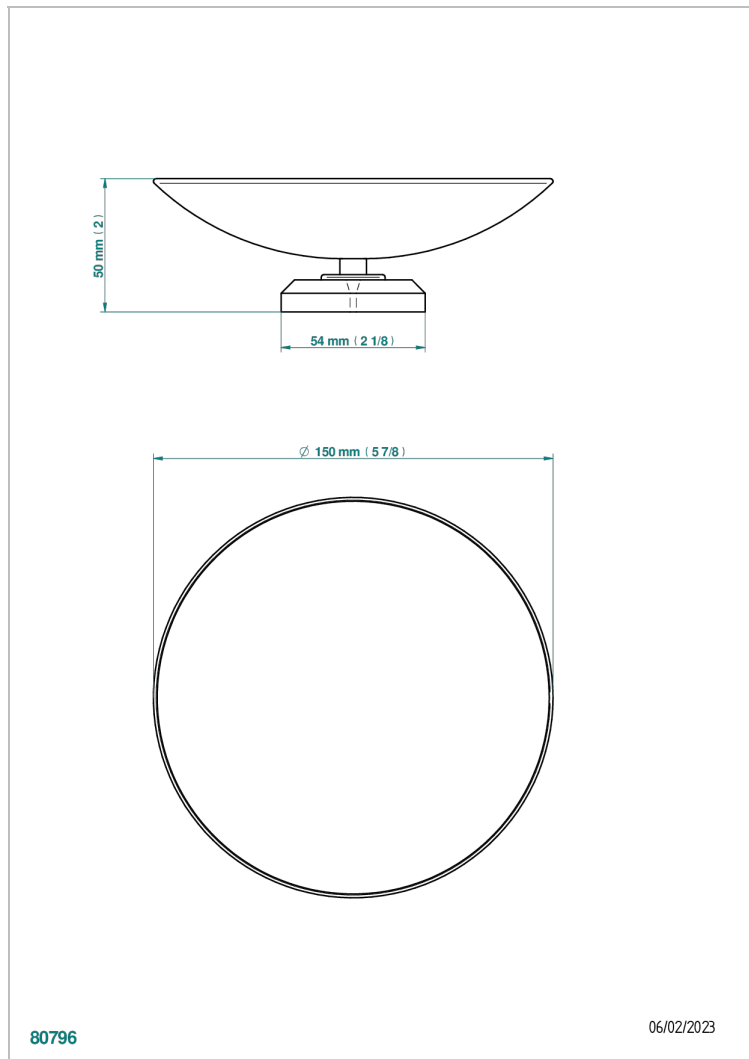

CAMELIA CRISTAL NEGRO

U5K-544GM

Copa de laton con pie, con rosetón Ø 150 mm

THG[®]
PARIS

CARACTERÍSTICAS

- Camélia cristal negro
- Copa de laton con pie, con rosetón Ø 150 mm

ACABADOS DISPONIBLES

Cerámica negra mate - D30