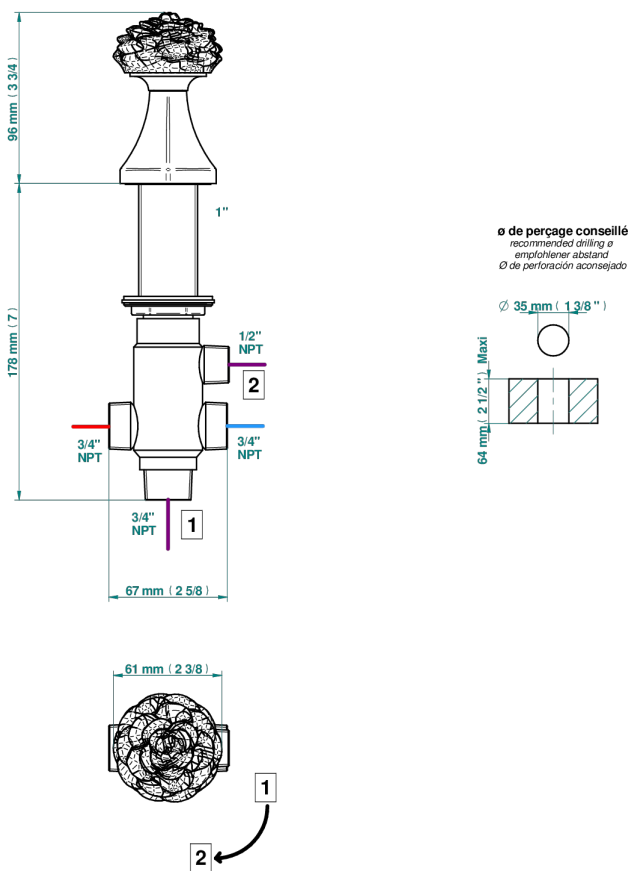

CAMELIA CRISTAL CLAIR

U5L-50/4/VG

Inverseur manuel à 4 voies sur gorge (2 arrivées, 2 sorties)

THG®
PARIS

Ø 35 mm (1 3/8")

64 mm (2 1/2") Maxi

80795

18/01/2024

CARACTÉRISTIQUES

- Camélia Cristal clair
- Inverseur manuel à 4 voies sur gorge (2 arrivées, 2 sorties)

FINITIONS DISPONIBLES

Chromé - A02
Chromé mat - C02
Doré brillant - F01
Doré mat - F07
Nickel brillant - B01
Nickel mat - C01

Noir mat céramique - D30
Or pâle mat - F31
Pvd blush - H62
Pvd blush mat - H60
Pvd couleur bronze brown - F33
Pvd couleur bronze brown - mat - F34

Pvd couleur doré - H52
Pvd couleur doré mat - H53
Pvd couleur laiton - H49
Pvd couleur laiton mat - H50
Pvd couleur nickel - H55
Pvd couleur nickel mat - H56

Pvd graphite - H64
Pvd graphite mat - H65
Pvd umber - H66
Pvd umber mat - H67
Vieux nickel - H28