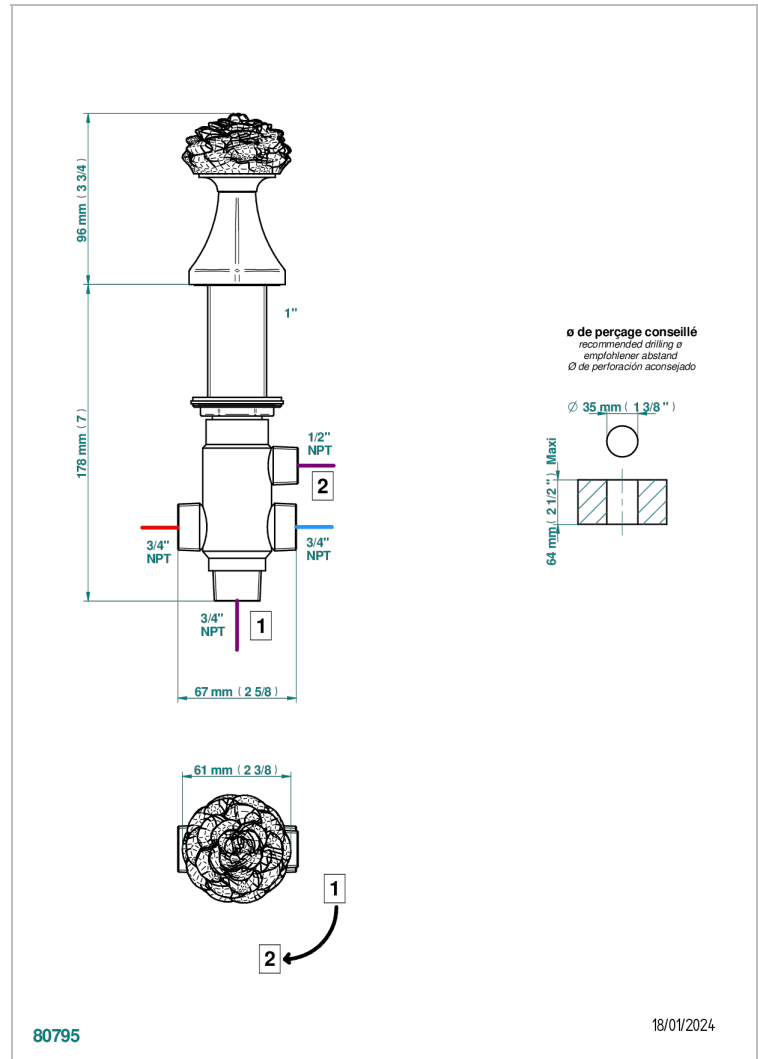

CAMELIA CRISTAL CLARO

U5L-50/4/VG

Inversor manual sobre encimera 4 vías (2 salidas , 2 entradas)

THG[®]
PARIS

CARACTERÍSTICAS

- Camélia cristal claro
- Inversor manual sobre encimera 4 vías (2 salidas , 2 entradas)