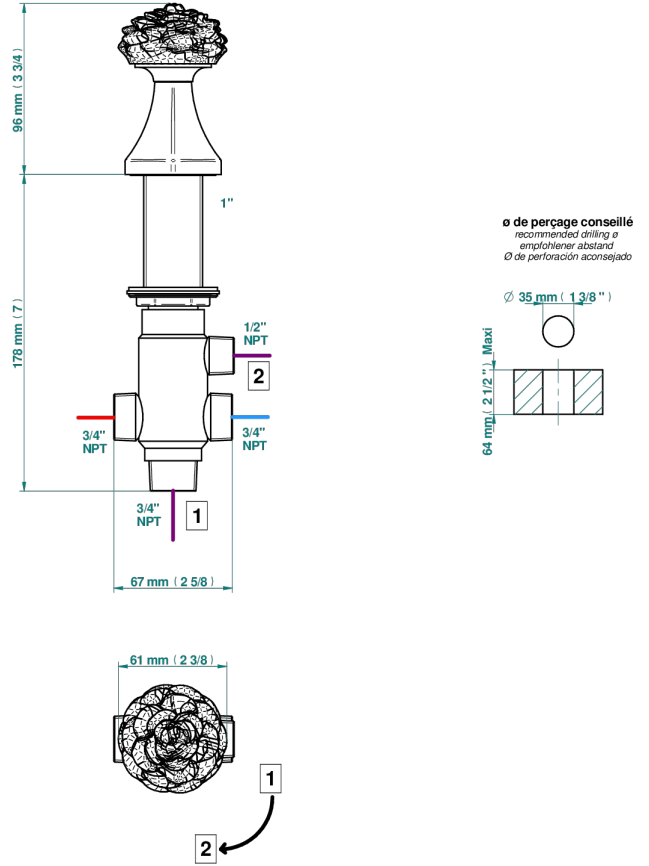

# CAMELIA CLEAR CRYSTAL

U5L-50/4/VG

台式四通手动分水器 (2个入水口, 2个出水口)

80795

18/01/2024

## 特色

- Camélia Clear crystal
- 台式四通手动分水器 (2个入水口, 2个出水口)