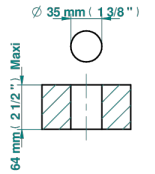

CAMELIA CRISTAL CLAIR

U5L-504VGUS

Inverseur manuel à 4 voies sur gorge (2 arrivées 2 sorties) standard américain

THG®
PARIS

80795

18/01/2024

CARACTÉRISTIQUES

- Camélia Cristal clair
- Inverseur manuel à 4 voies sur gorge (2 arrivées 2 sorties) standard américain

FINITIONS DISPONIBLES

Chromé - A02
Chromé mat - C02
Doré brillant - F01
Doré mat - F07
Nickel brillant - B01
Nickel mat - C01

Noir mat céramique - D30
Or pâle mat - F31
Pvd blush - H62
Pvd blush mat - H60
Pvd couleur bronze brillant - F33
Pvd couleur bronze brown - mat - F34

Pvd couleur doré - H52
Pvd couleur doré mat - H53
Pvd couleur laiton - H49
Pvd couleur laiton mat - H50
Pvd couleur nickel - H55
Pvd couleur nickel mat - H56

Pvd graphite - H64
Pvd graphite mat - H65
Pvd umber - H66
Pvd umber mat - H67
Vieux nickel - H28