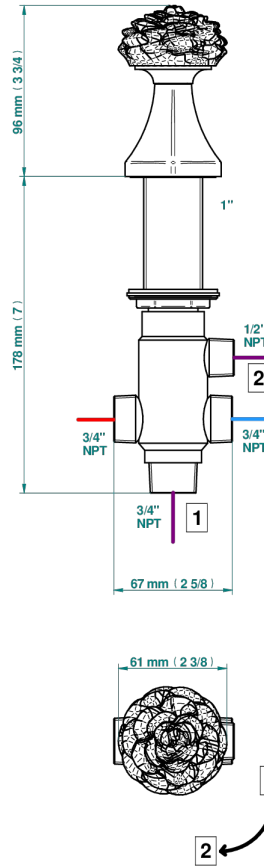

CAMELIA CRISTAL CLAIR

U5L-504VGUS

Inverseur manuel à 4 voies sur gorge (2 arrivées 2 sorties) standard américain

THG®
PARIS

80795

18/01/2024

CARACTÉRISTIQUES

- Camélia Cristal clair
- Inverseur manuel à 4 voies sur gorge (2 arrivées 2 sorties) standard américain

FINITIONS DISPONIBLES

Chromé - A02
Chromé mat - C02
Doré brillant - F01
Doré mat - F07
Nickel brillant - B01
Nickel mat - C01

Noir mat céramique - D30
Or pâle mat - F31
Pvd blush - H62
Pvd blush mat - H60
Pvd couleur bronze brillant - F33
Pvd couleur bronze brown - mat - F34

Pvd couleur doré - H52
Pvd couleur doré mat - H53
Pvd couleur laiton - H49
Pvd couleur laiton mat - H50
Pvd couleur nickel - H55
Pvd couleur nickel mat - H56

Pvd graphite - H64
Pvd graphite mat - H65
Pvd umber - H66
Pvd umber mat - H67
Vieux nickel - H28