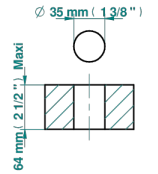

CAMELIA CRISTAL CLARO

U5L-504VGUS

4 WAYS DECK DIVERTER WITH TRIM

THG®
PARIS

80795

18/01/2024

CARACTERÍSTICAS

- Camélia cristal claro
- 4 WAYS DECK DIVERTER WITH TRIM

ACABADOS DISPONIBLES

Cerámica negra mate - D30

Cromo - A02

Cromo mate - C02

Dorado - F01

Dorado mate - F07

Dorado pálido mate (sin barniz) - F31

Níquel - B01

Níquel mate - C01

Níquel viejo - H28

Pvd blush - H62

Pvd blush mate - H60

Pvd color latón - H49

Pvd color latón mate - H50

Pvd color níquel - H55

Pvd color níquel mate - H56

Pvd color oro - H52

Pvd color oro mate - H53

Pvd grafito - H64

Pvd grafito mate - H65

Pvd marrón bronce - F33

Pvd marrón bronce mate - F34

Pvd umber - H66

Pvd umber mate - H67