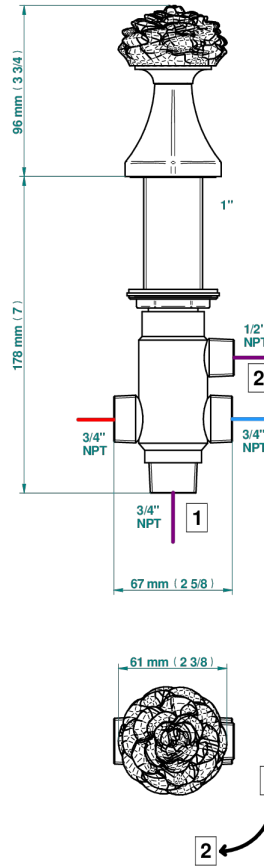

CAMELIA CRISTAL CLARO

U5L-504VGUS

4 WAYS DECK DIVERTER WITH TRIM

THG®
PARIS

80795

18/01/2024

CARACTERÍSTICAS

- Camélia cristal claro
- 4 WAYS DECK DIVERTER WITH TRIM

ACABADOS DISPONIBLES

Cerámica negra mate - D30

Cromo - A02

Cromo mate - C02

Dorado - F01

Dorado mate - F07

Dorado pálido mate (sin barniz) - F31

Níquel - B01

Níquel mate - C01

Níquel viejo - H28

Pvd blush - H62

Pvd blush mate - H60

Pvd color latón - H49

Pvd color latón mate - H50

Pvd color níquel - H55

Pvd color níquel mate - H56

Pvd color oro - H52

Pvd color oro mate - H53

Pvd grafito - H64

Pvd grafito mate - H65

Pvd marrón bronce - F33

Pvd marrón bronce mate - F34

Pvd umber - H66

Pvd umber mate - H67