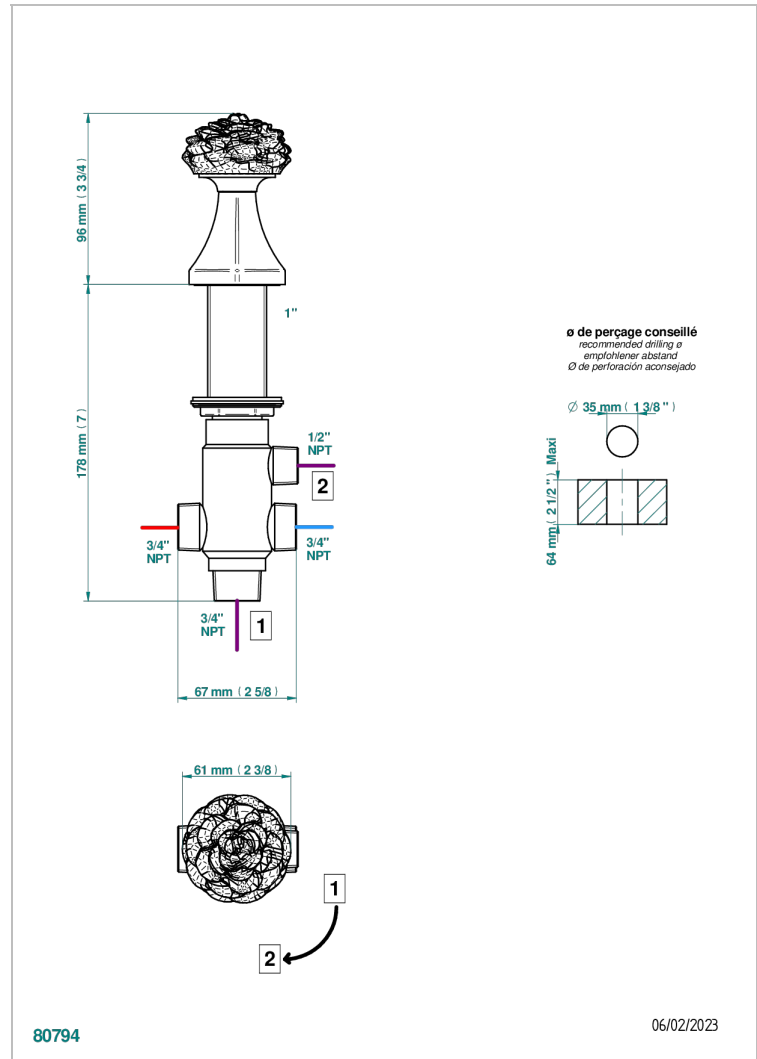

CAMELIA CRISTAL NOIR

U5K-50/4/VG

Inverseur manuel à 4 voies sur gorge (2 arrivées, 2 sorties)

THG[®]
PARIS

CARACTÉRISTIQUES

- Camélia Cristal noir
- Inverseur manuel à 4 voies sur gorge (2 arrivées, 2 sorties)