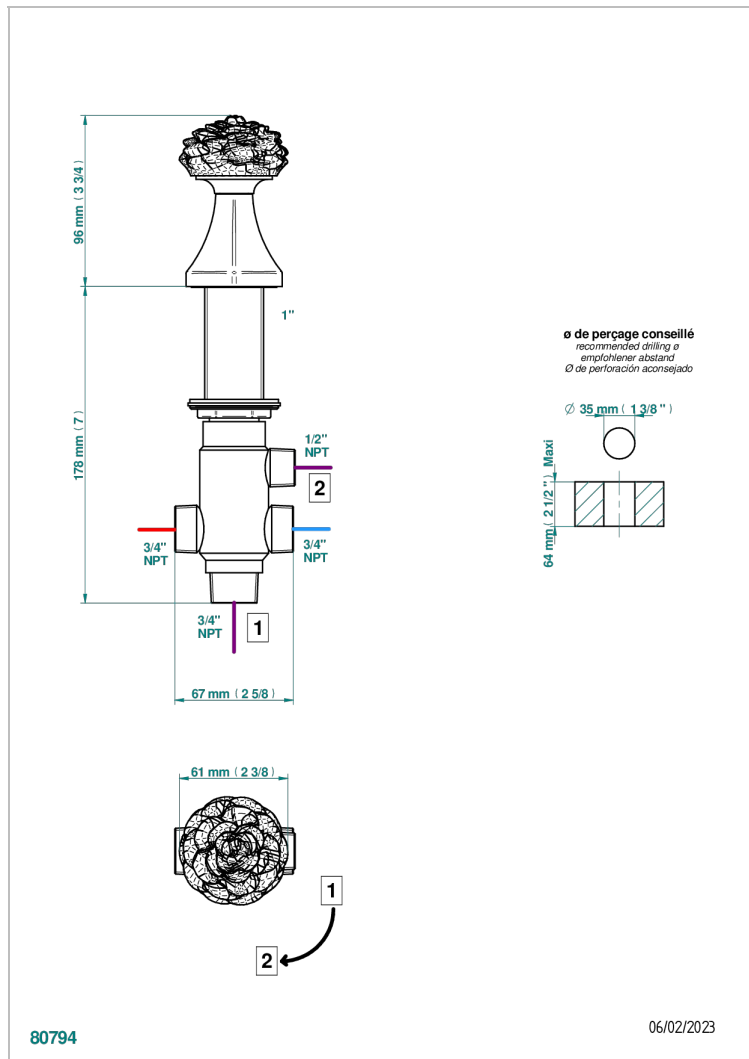

CAMELIA CRISTAL NEGRO

U5K-50/4/VG

Inversor manual sobre encimera 4 vías (2 salidas , 2 entradas)

THG[®]
PARIS

CARACTERÍSTICAS

- Camélia cristal negro
- Inversor manual sobre encimera 4 vías (2 salidas , 2 entradas)

ACABADOS DISPONIBLES

Cerámica negra mate - D30
Cromo - A02
Cromo mate - C02
Dorado - F01
Dorado mate - F07
Dorado pálido mate (sin barniz) - F31

Níquel - B01
Níquel mate - C01
Níquel viejo - H28
Pvd blush - H62
Pvd blush mate - H60
Pvd color latón - H49