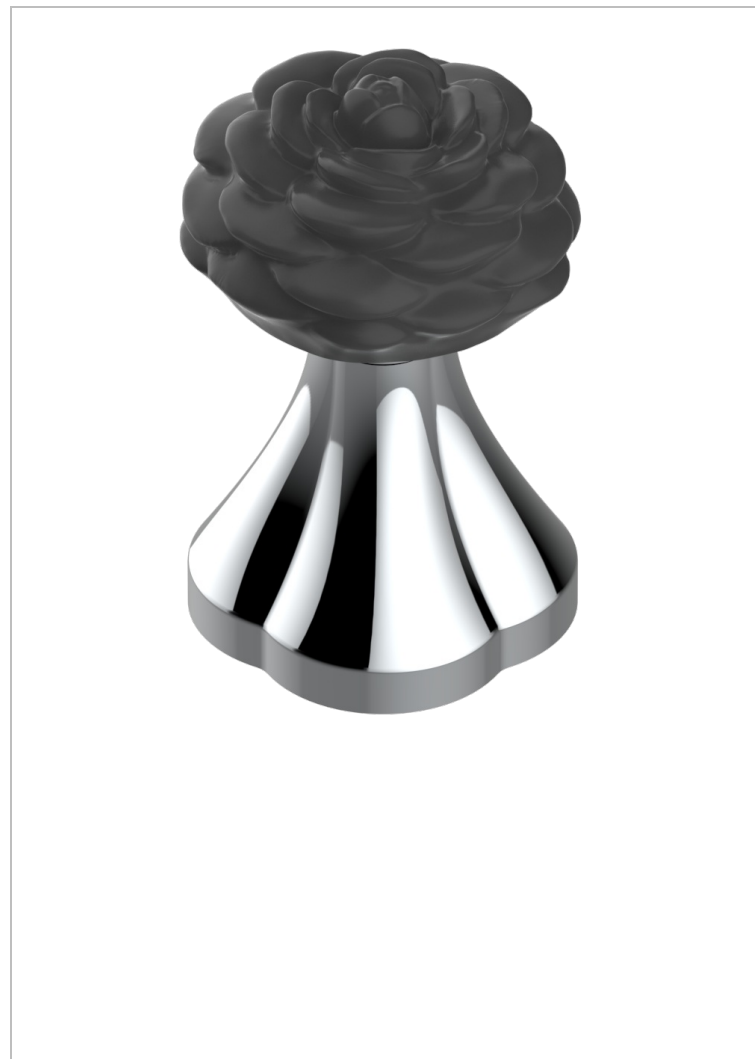

CAMELIA CRISTAL NEGRO

U5K-50/4/VG

Inversor manual sobre encimera 4 vías (2 salidas , 2 entradas)

THG[®]
PARIS

CARACTERÍSTICAS

- Camélia cristal negro
- Inversor manual sobre encimera 4 vías (2 salidas , 2 entradas)

ACABADOS DISPONIBLES

Cerámica negra mate - D30
Cromo - A02
Cromo mate - C02
Dorado - F01
Dorado mate - F07
Dorado pálido mate (sin barniz) - F31

Níquel - B01
Níquel mate - C01
Níquel viejo - H28
Pvd blush - H62
Pvd blush mate - H60
Pvd color latón - H49

Pvd color latón mate - H50
Pvd color níquel - H55
Pvd color níquel mate - H56
Pvd color oro - H52
Pvd color oro mate - H53
Pvd grafito - H64

Pvd grafito mate - H65
Pvd marrón bronce - F33
Pvd marrón bronce mate - F34
Pvd umber - H66
Pvd umber mate - H67