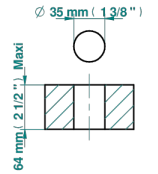

CAMELIA, KRISTALL SCHWARZ

U5K-50/4/VG

2-wege-umstellventil wanne/brause zur standmontage

THG®
PARIS

80794

06/02/2023

EIGENSCHAFTEN

- Camélia, Kristall schwarz
- 2-wege-umstellventil wanne/brause zur standmontage

VERFÜGBARE OBERFLÄCHEN

Altnickel - H28
Blassgold matt unlackiert - F31
Chrom - A02
Chrom matt - C02
Gold - F01
Gold matt - F07

Mattschwarz keramik - D30
Nickel matt - C01
Pvd blush - H62
Pvd blush matt - H60
Pvd bronze braun - F33
Pvd bronze braun matt - F34

Pvd gold - H52
Pvd gold matt - H53
Pvd graphite - H64
Pvd graphite matt - H65
Pvd messing - H49
Pvd messing matt - H50

Pvd nickel - H55
Pvd nickel matt - H56
Pvd umber - H66
Pvd umber matt - H67
Silbernichel - B01