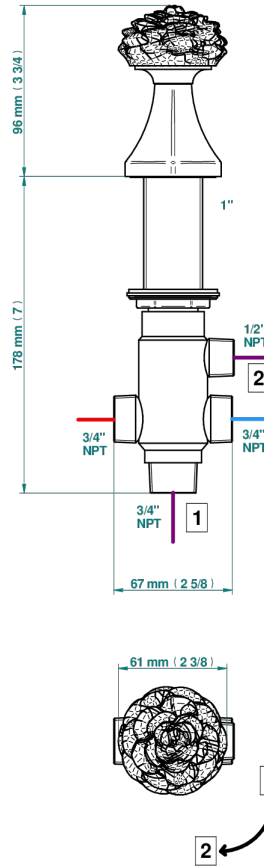

CAMELIA, KRISTALL SCHWARZ

U5K-50/4/VG

2-wege-umstellventil wanne/brause zur standmontage

THG®
PARIS

80794

06/02/2023

EIGENSCHAFTEN

- Camélia, Kristall schwarz
- 2-wege-umstellventil wanne/brause zur standmontage

VERFÜGBARE OBERFLÄCHEN

Altnickel - H28
Blassgold matt unlackiert - F31
Chrom - A02
Chrom matt - C02
Gold - F01
Gold matt - F07

Mattschwarz keramik - D30
Nickel matt - C01
Pvd blush - H62
Pvd blush matt - H60
Pvd bronze braun - F33
Pvd bronze braun matt - F34

Pvd gold - H52
Pvd gold matt - H53
Pvd graphite - H64
Pvd graphite matt - H65
Pvd messing - H49
Pvd messing matt - H50

Pvd nickel - H55
Pvd nickel matt - H56
Pvd umber - H66
Pvd umber matt - H67
Silbernichel - B01