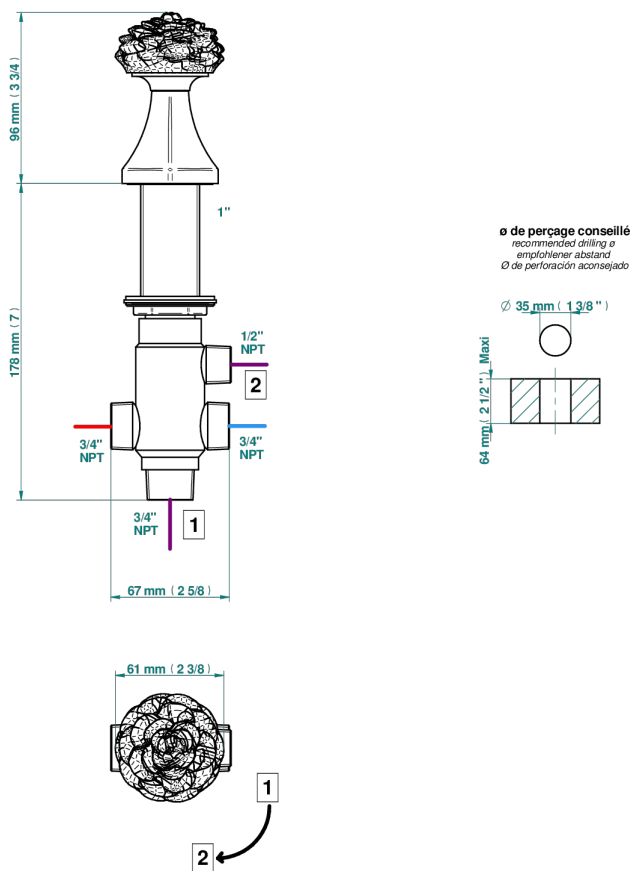

CAMELIA BLACK CRYSTAL

U5K-50/4/VG

THG[®]
PARIS

Переключатель наворотный 2 входа 3/4", один выход 3/4" и один выход 1x1/2"

80794

06/02/2023

ХАРАКТЕРИСТИКИ

- Camélia Black crystal
- Переключатель наворотный 2 входа 3/4", один выход 3/4" и один выход 1x1/2"