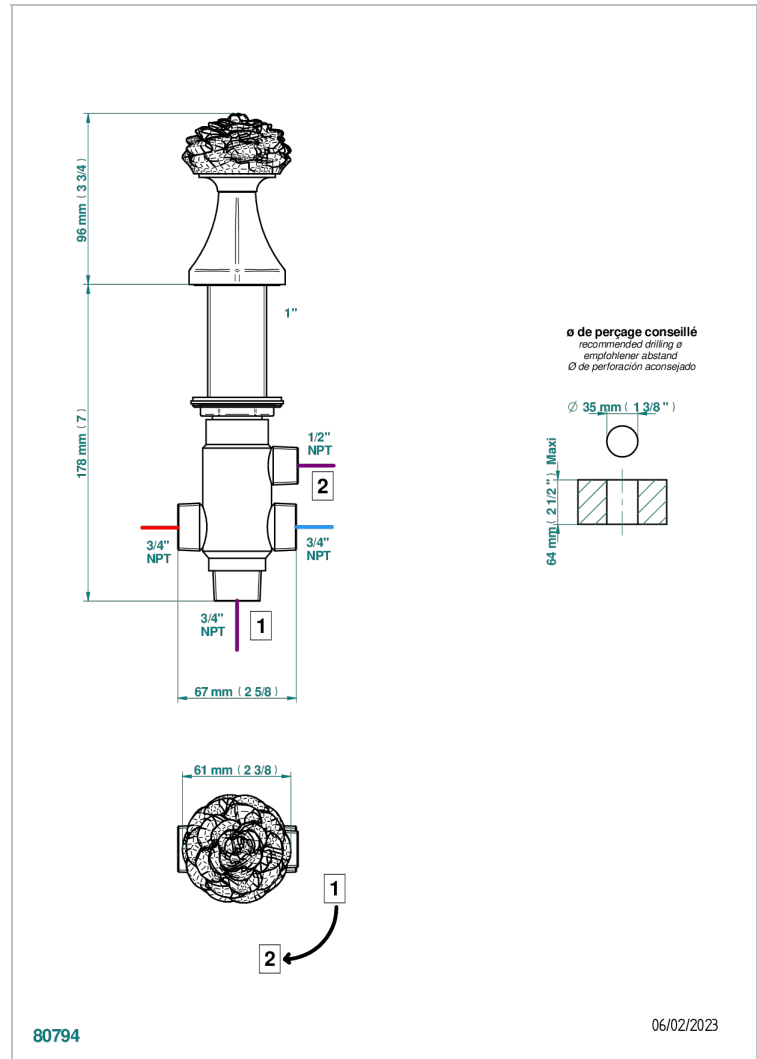

# CAMELIA CRISTAL NOIR

U5K-504VGUS

Inverseur manuel à 4 voies sur gorge (2 arrivées 2 sorties) standard américain

THG<sup>®</sup>  
PARIS

## CARACTÉRISTIQUES

- Camélia Cristal noir
- Inverseur manuel à 4 voies sur gorge (2 arrivées 2 sorties) standard américain