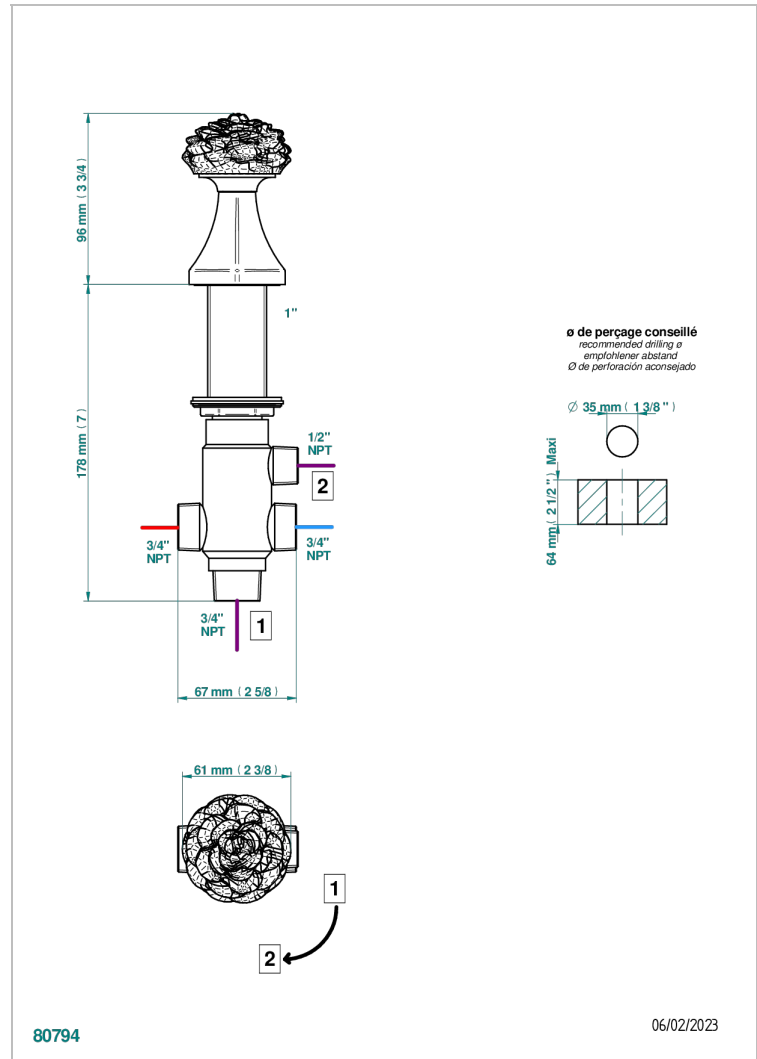

# CAMELIA CRISTAL NEGRO

U5K-504VGUS

4 WAYS DECK DIVERTER WITH TRIM

THG<sup>®</sup>  
PARIS

## CARACTERÍSTICAS

- Camélia cristal negro
- 4 WAYS DECK DIVERTER WITH TRIM