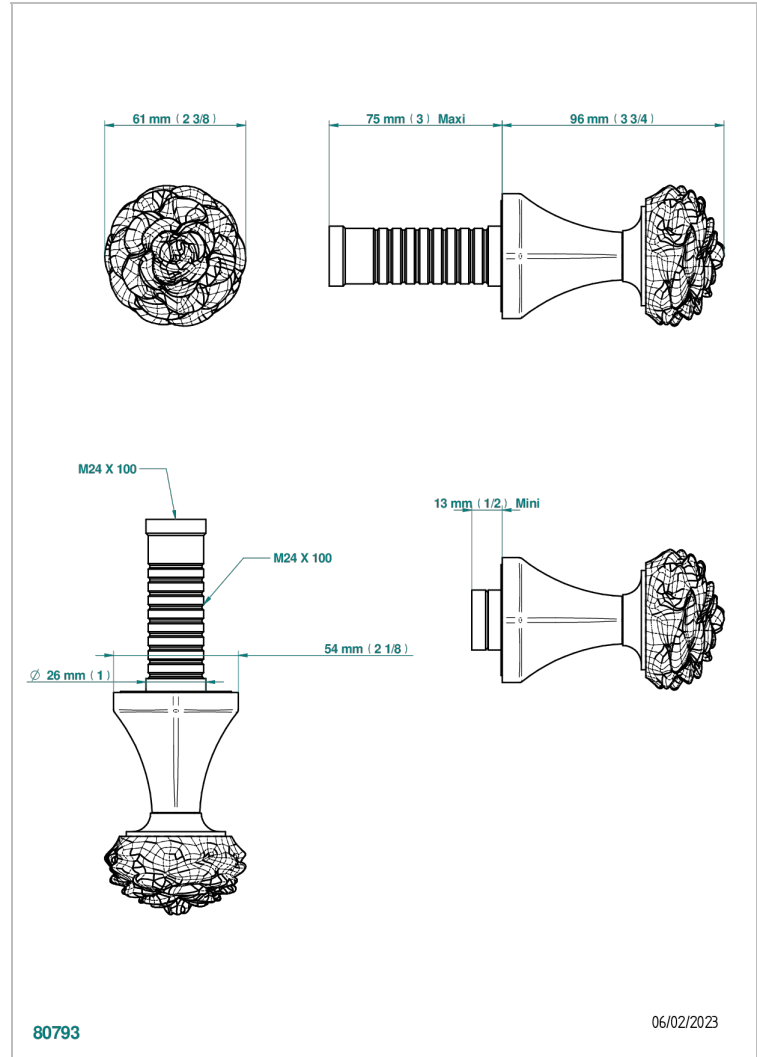

CAMELIA CRISTAL CLARO

U5L-30B

THG[®]
PARIS

Parte externa para llave de paso mural ref. 30 & 32 y para inversor mural ref. 50/4/VM (mando, rosetón y alargador, sin cartucho)

CARACTERÍSTICAS

- Camelia cristal claro
- Parte externa para llave de paso mural ref. 30 & 32 y para inversor mural ref. 50/4/VM (mando, rosetón y alargador, sin cartucho)

PRODUCTOS RELACIONADOS

- Ref. G00-32CUSA Robinet d'arrêt à encastrer 3/4" côté froid tête 1/4 tour fermeture gauche -standard américain sans garniture
- Ref. G00-32HUSA Robinet d'arrêt à encastrer 3/4" côté chaud tête 1/4 tour fermeture droite - standard américain sans garniture
- Ref. G00-30CUSA Robinet d'arrêt a encastrer 1/2 " cote froid tete 1/4 tour fermeture gauche - standard americain sans garniture
- Ref. G00-30HUSA Robinet d'arrêt a encastrer 1/2 " cote chaud tete 1/4 tour fermeture droite - standard americain sans garniture

ACABADOS DISPONIBLES

Cerámica negra mate - D30
Cromo - A02
Cromo mate - C02
Dorado - F01
Dorado mate - F07
Dorado pálido mate (sin barniz) - F31

Níquel - B01
Níquel mate - C01
Níquel viejo - H28
Pvd blush - H62
Pvd blush mate - H60
Pvd color latón - H49

Pvd color latón mate - H50
Pvd color níquel - H55
Pvd color níquel mate - H56
Pvd color oro - H52
Pvd color oro mate - H53
Pvd grafito - H64

Pvd grafito mate - H65
Pvd marrón bronce - F33
Pvd marrón bronce mate - F34
Pvd umber - H66
Pvd umber mate - H67