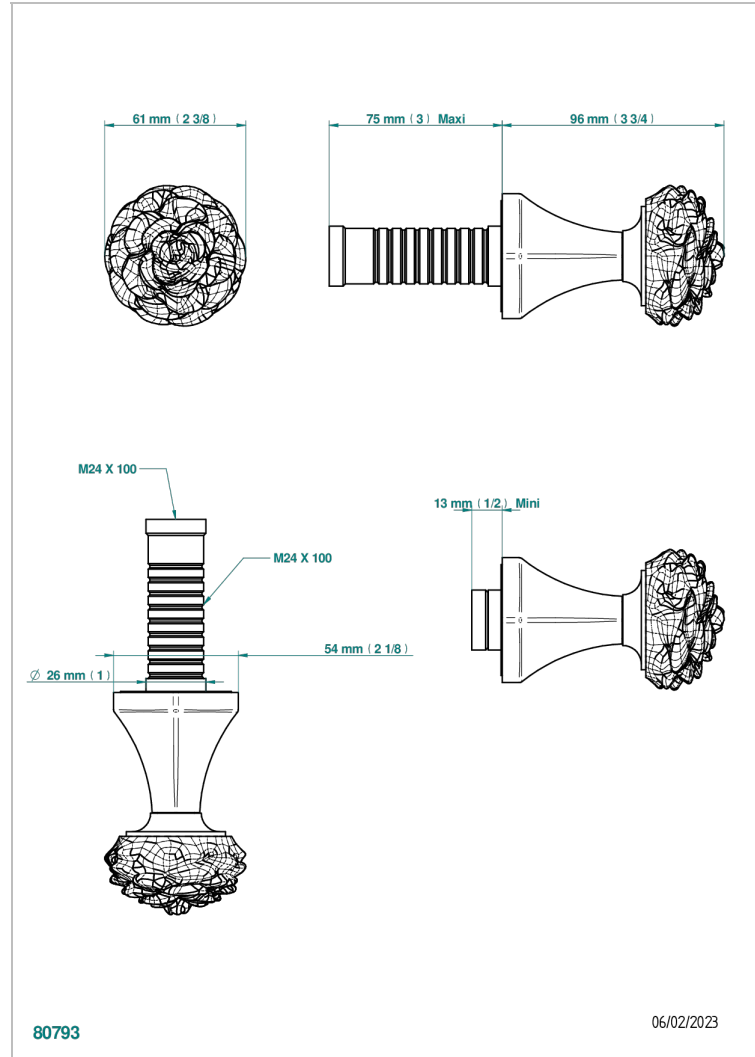

# CAMELIA CRISTAL CLAIR

U5L-30B

THG<sup>®</sup>  
PARIS

Garniture sans tête (croisillon, rosace et allonge) pour robinet d'arrêt 1/2" ref.30/CA & 30/HA et 3/4" ref.32/CA & 32/HA ou inverseur ref.50/4VMA

## CARACTÉRISTIQUES

- Camélia Cristal clair
- Garniture sans tête (croisillon, rosace et allonge) pour robinet d'arrêt 1/2" ref.30/CA & 30/HA et 3/4" ref.32/CA & 32/HA ou inverseur ref.50/4VMA

## PRODUITS ASSOCIÉS

- Ref. G00-30/CA Robinet d'arrêt à encastrer 1/2", avec tête 1/4 tour fermeture gauche, sans garniture
- Ref. G00-30/HA Robinet d'arrêt à encastrer 1/2", avec tête 1/4 tour fermeture droite, sans garniture
- Ref. G00-32/CA Robinet d'arrêt à encastrer 3/4", avec tête 1/4 tour fermeture gauche, sans garniture
- Ref. G00-32/HA Robinet d'arrêt à encastrer 3/4", avec tête 1/4 tour fermeture droite, sans garniture