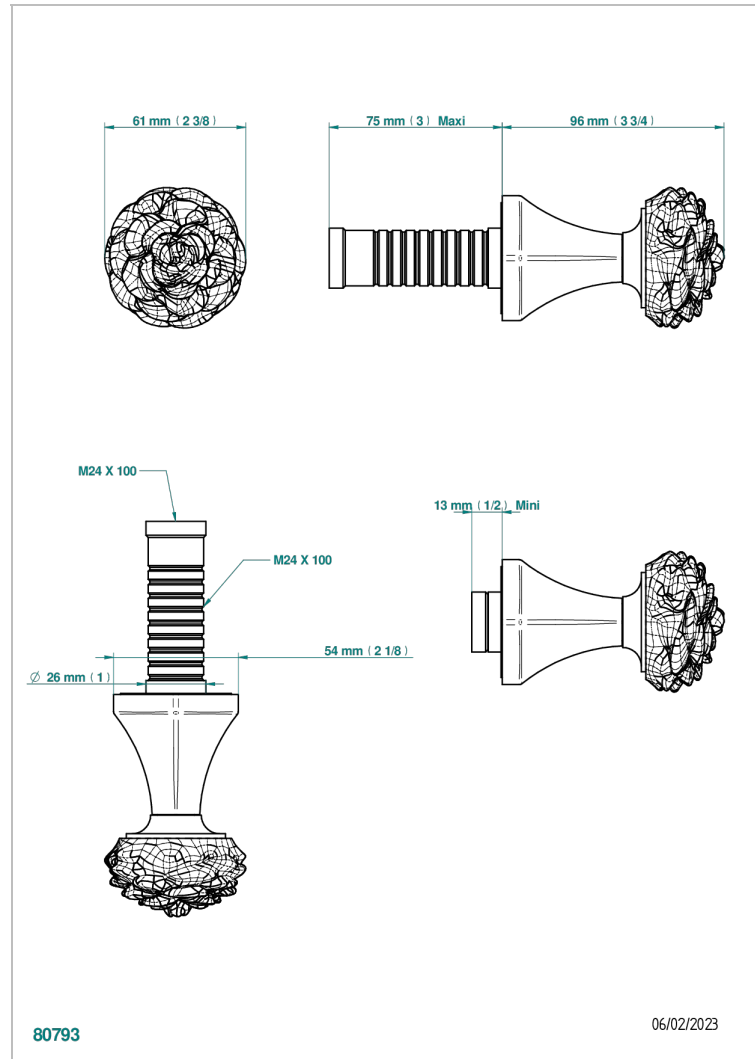

CAMELIA CRISTAL CLARO

U5L-30B

THG[®]
PARIS

Parte externa para llave de paso mural ref. 30 & 32 y para inversor mural ref. 50/4/VM (mando, rosetón y alargador, sin cartucho)

CARACTERÍSTICAS

- Camelia cristal claro
- Parte externa para llave de paso mural ref. 30 & 32 y para inversor mural ref. 50/4/VM (mando, rosetón y alargador, sin cartucho)

PRODUCTOS RELACIONADOS

- Ref. G00-30/CA Cuerpo de empotrar con cartucho ceramico 1/2", 1/4 torno izquierda
- Ref. G00-30/HA Cuerpo de empotrar con cartucho ceramico 1/2", 1/4 torno derecha
- Ref. G00-32/CA Cuerpo de empotrar con cartucho ceramico 3/4", 1/4 torno izquierda (agua fría)
- Ref. G00-32/HA Cuerpo de empotrar con cartucho ceramico 3/4", 1/4 torno derecha (agua caliente)

ACABADOS DISPONIBLES

Cerámica negra mate - D30
Cromo - A02
Cromo mate - C02
Dorado - F01
Dorado mate - F07
Dorado pálido mate (sin barniz) - F31

Níquel - B01
Níquel mate - C01
Níquel viejo - H28
Pvd blush - H62
Pvd blush mate - H60
Pvd color latón - H49

Pvd color latón mate - H50
Pvd color níquel - H55
Pvd color níquel mate - H56
Pvd color oro - H52
Pvd color oro mate - H53
Pvd grafito - H64

Pvd grafito mate - H65
Pvd marrón bronce - F33
Pvd marrón bronce mate - F34
Pvd umber - H66
Pvd umber mate - H67