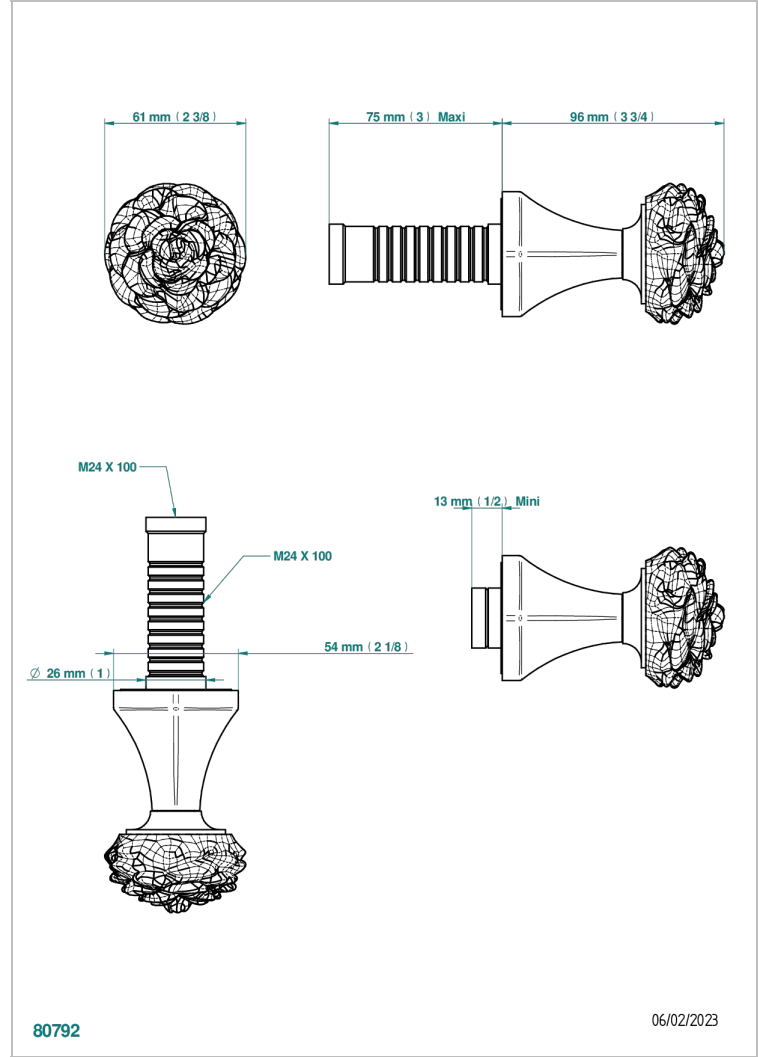

CAMELIA CRISTAL NEGRO

U5K-30B

THG[®]
PARIS

Parte externa para llave de paso mural ref. 30 & 32 y para inversor mural ref. 50/4/VM (mando, rosetón y alargador, sin cartucho)

CARACTERÍSTICAS

- Camelia cristal negro
- Parte externa para llave de paso mural ref. 30 & 32 y para inversor mural ref. 50/4/VM (mando, rosetón y alargador, sin cartucho)

PRODUCTOS RELACIONADOS

- Ref. G00-32CUSA Robinet d'arrêt à encastrer 3/4" côté froid tête 1/4 tour fermeture gauche -standard américain sans garniture
- Ref. G00-32HUSA Robinet d'arrêt à encastrer 3/4" côté chaud tête 1/4 tour fermeture droite - standard américain sans garniture
- Ref. G00-30CUSA Robinet d'arrêt a encastrer 1/2 " cote froid tete 1/4 tour fermeture gauche - standard americain sans garniture
- Ref. G00-30HUSA Robinet d'arrêt a encastrer 1/2 " cote chaud tete 1/4 tour fermeture droite - standard americain sans garniture

ACABADOS DISPONIBLES

Cerámica negra mate - D30
Cromo - A02
Cromo mate - C02
Dorado - F01
Dorado mate - F07
Dorado pálido mate (sin barniz) - F31

Níquel - B01
Níquel mate - C01
Níquel viejo - H28
Pvd blush - H62
Pvd blush mate - H60
Pvd color latón - H49

Pvd color latón mate - H50
Pvd color níquel - H55
Pvd color níquel mate - H56
Pvd color oro - H52
Pvd color oro mate - H53
Pvd grafito - H64

Pvd grafito mate - H65
Pvd marrón bronce - F33
Pvd marrón bronce mate - F34
Pvd umber - H66
Pvd umber mate - H67