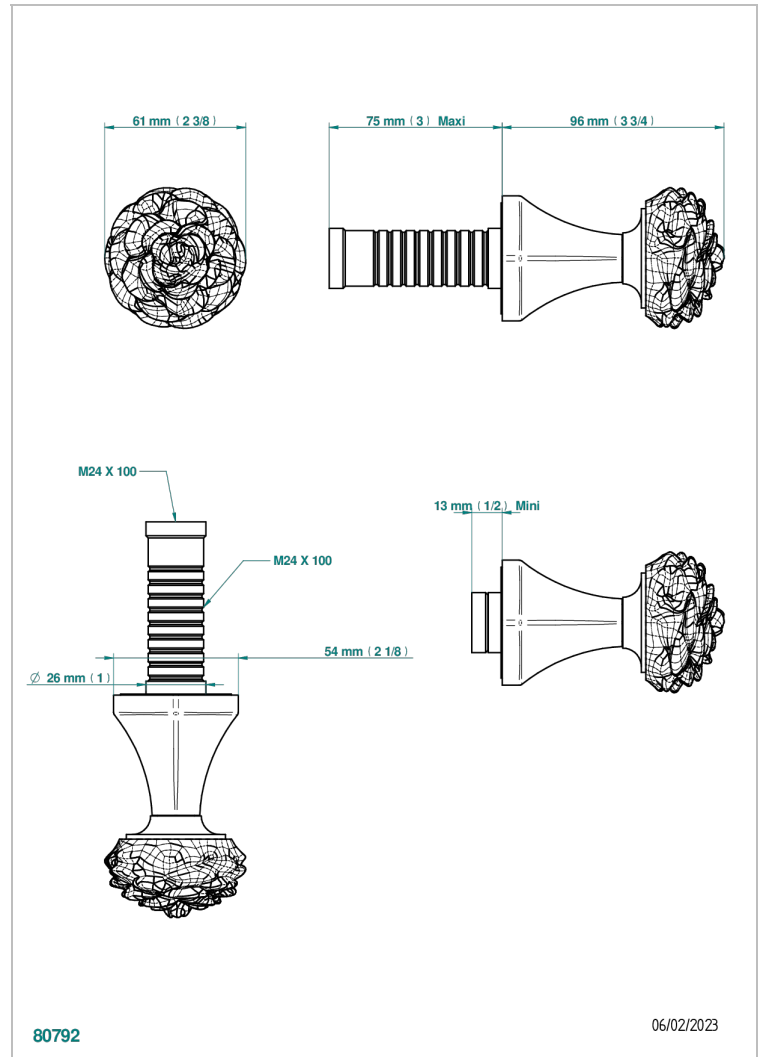

CAMELIA, KRISTALL SCHWARZ

U5K-30B

Garnitur für Unterputzventil 30& 32 und Zweiwege- Umstellventil 50/4/VM

THG[®]
PARIS

EIGENSCHAFTEN

- Camélia, Kristall schwarz
- Garnitur für Unterputzventil 30& 32 und Zweiwege- Umstellventil 50/4/VM

ÄHNLICHE PRODUKTE

- Ref. G00-30/CA Up-ventil 1/2" mit innenoberteil keramikdichtend 90 ° linksschließend, ohne fertigmontageset
- Ref. G00-30/HA Up-ventil 1/2" mit innenoberteil keramikdichtend 90°rechtsschließend, ohne fertigmontageset
- Ref. G00-32/CA Up-ventil 3/4" mit innenoberteil keramikdichtend 90° linksschließend, ohne fertigmontageset
- Ref. G00-32/HA Up-ventil 3/4" mit innenoberteil keramikdichtend 90° rechtsschließend, ohne fertigmontageset

VERFÜGBARE OBERFLÄCHEN

Altnickel - H28
Blassgold matt unlackiert - F31
Chrom - A02
Chrom matt - C02
Gold - F01
Gold matt - F07

Mattschwarz keramik - D30
Nickel matt - C01
Pvd blush - H62
Pvd blush matt - H60
Pvd bronze braun - F33
Pvd bronze braun matt - F34