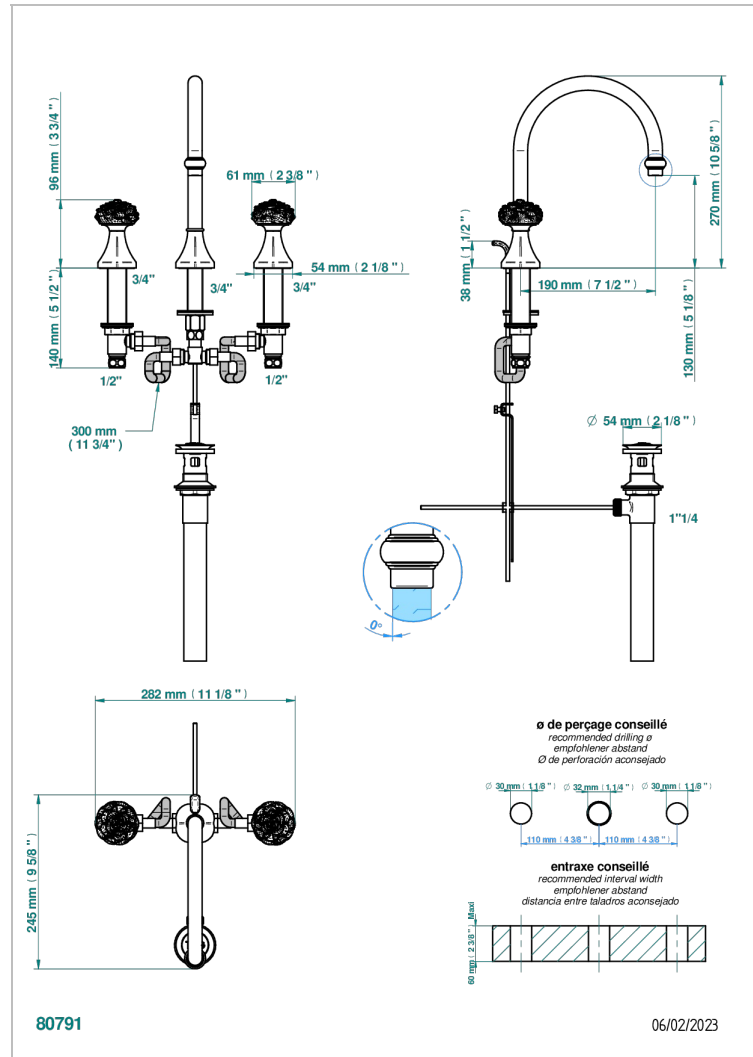

CAMELIA CRISTAL CLARO

U5L-151M/US

Rim mounted 3-hole basin mixer with waste for marble

CARACTERÍSTICAS

- Camélia cristal claro
- Rim mounted 3-hole basin mixer with waste for marble

ACABADOS DISPONIBLES

Cerámica negra mate - D30
Cromo - A02
Cromo mate - C02
Dorado - F01
Dorado mate - F07
Dorado pálido mate (sin barniz) - F31

Níquel - B01
Níquel mate - C01
Níquel viejo - H28
Pvd blush - H62
Pvd blush mate - H60
Pvd color latón - H49

Pvd color latón mate - H50
Pvd color níquel - H55
Pvd color níquel mate - H56
Pvd color oro - H52
Pvd color oro mate - H53
Pvd grafito - H64