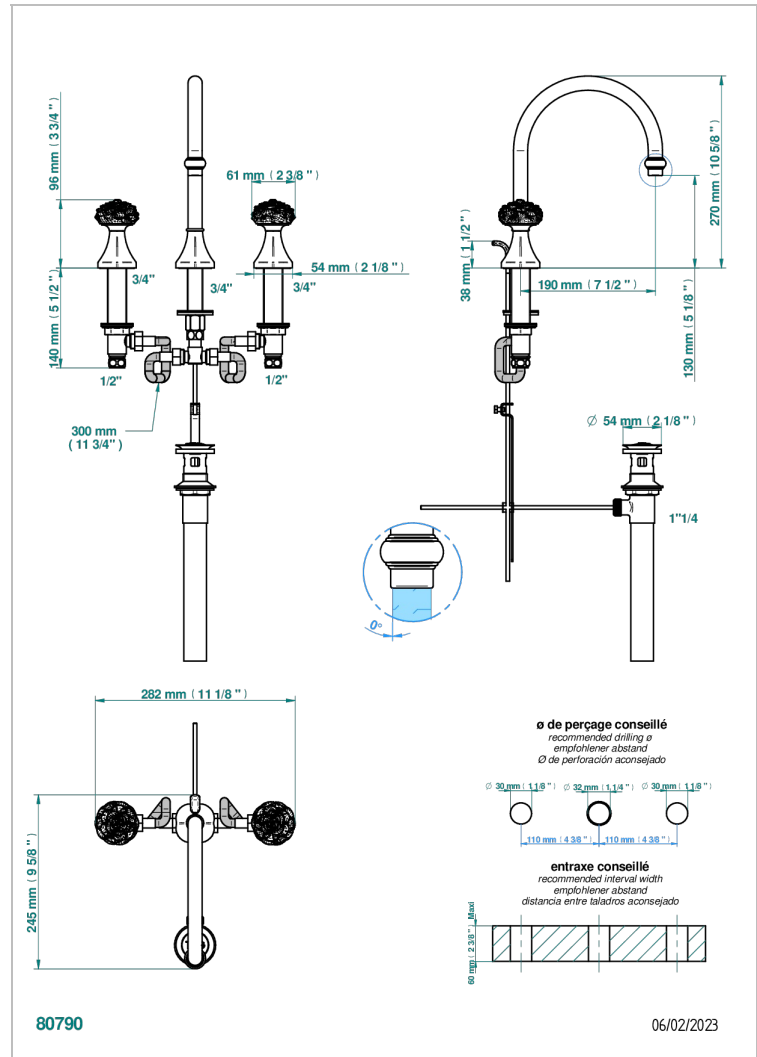

# CAMELIA CRISTAL NOIR

U5K-151M/US

Mélangeur de lavabo 3 trous avec vidage, serrage marbre, standard américain

THG<sup>®</sup>  
PARIS

## CARACTÉRISTIQUES

- Camélia Cristal noir
- Mélangeur de lavabo 3 trous avec vidage, serrage marbre, standard américain