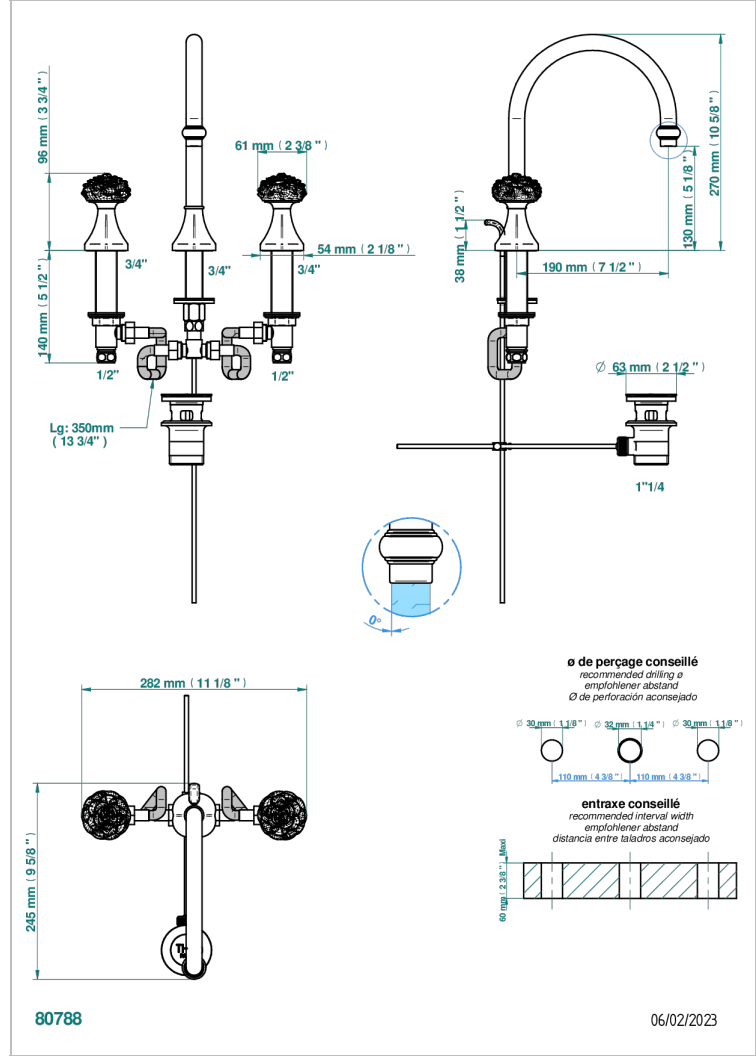

# CAMELIA CRISTAL NOIR

U5K-151M/W

Mélangeur de lavabo 3 trous avec vidage - serrage marbre - certifié WRAS

THG<sup>®</sup>  
PARIS

## CARACTÉRISTIQUES

- WRAS : 240402020