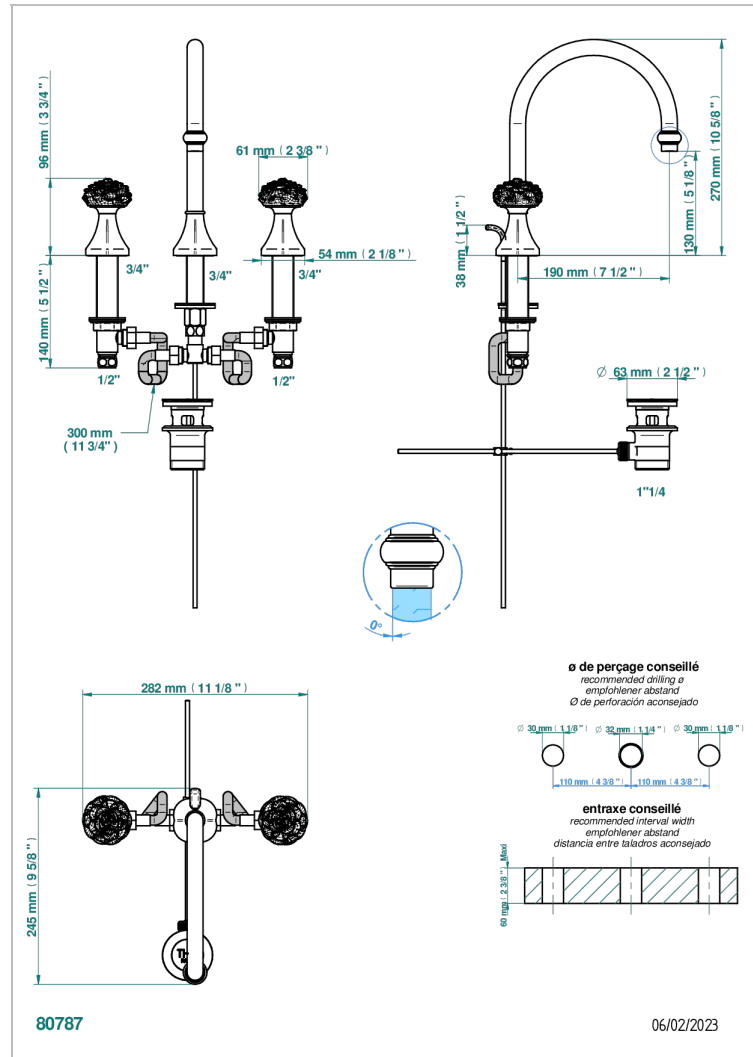

CAMELIA CRISTAL CLAIR

U5L-151M

Mélangeur de lavabo 3 trous avec vidage, pour serrage marbre

THG[®]
PARIS

CARACTÉRISTIQUES

- ACS : 18ACCLY393
- NF : NF EN 200 - IA - Chrome

CERTIFICATIONS

FINITIONS DISPONIBLES

- | | | | |
|-----------------------|--------------------------------------|------------------------------|------------------------|
| Chromé - A02 | Noir mat céramique - D30 | Pvd couleur doré - H52 | Pvd graphite - H64 |
| Chromé mat - C02 | Or pâle mat - F31 | Pvd couleur doré mat - H53 | Pvd graphite mat - H65 |
| Doré brillant - F01 | Pvd blush - H62 | Pvd couleur laiton - H49 | Pvd umber - H66 |
| Doré mat - F07 | Pvd blush mat - H60 | Pvd couleur laiton mat - H50 | Pvd umber mat - H67 |
| Nickel brillant - B01 | Pvd couleur bronze brown - F33 | Pvd couleur nickel - H55 | Vieux nickel - H28 |
| Nickel mat - C01 | Pvd couleur bronze brown - mat - F34 | Pvd couleur nickel mat - H56 | |