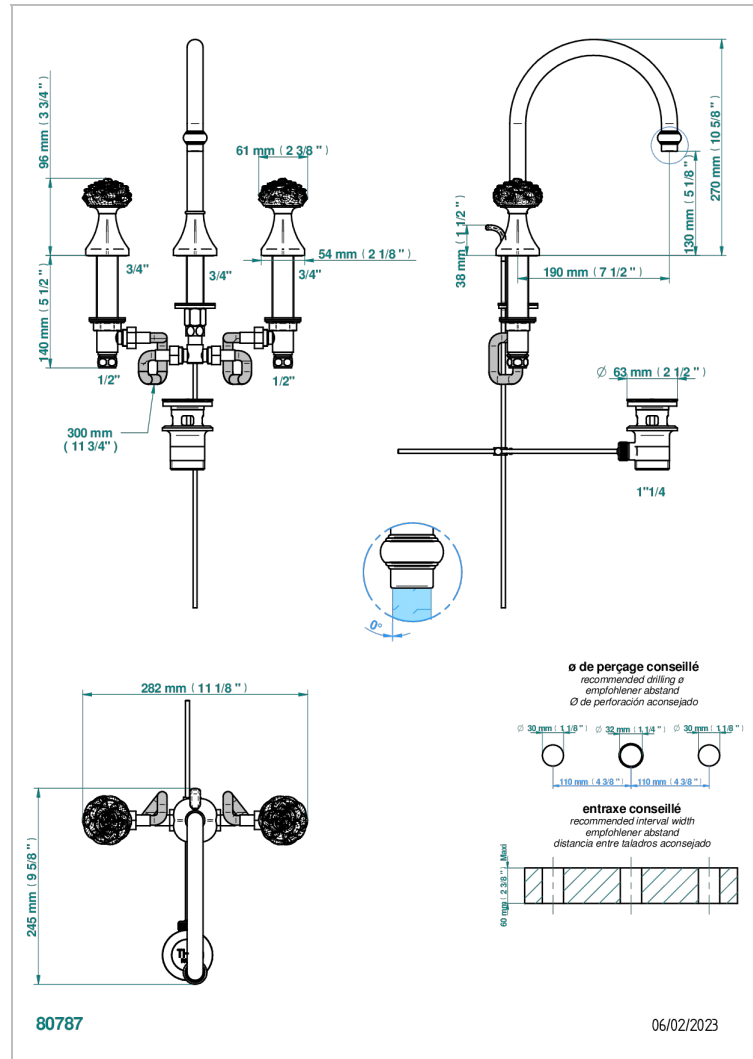

CAMELIA CRISTAL CLARO

U5L-151M

Batería americana de lavabo 1/2"- llaves con cuerpo largo con vaciador

THG[®]
PARIS

CARACTERÍSTICAS

- ACS : 18ACCLY393
- NF : NF EN 200 - IA - Chrome

ESTÁNDAR

ACABADOS DISPONIBLES

- Cerámica negra mate - D30
- Cromo - A02
- Cromo mate - C02
- Dorado - F01
- Dorado mate - F07
- Dorado pálido mate (sin barniz) - F31

- Níquel - B01
- Níquel mate - C01
- Níquel viejo - H28
- Pvd blush - H62
- Pvd blush mate - H60
- Pvd color latón - H49