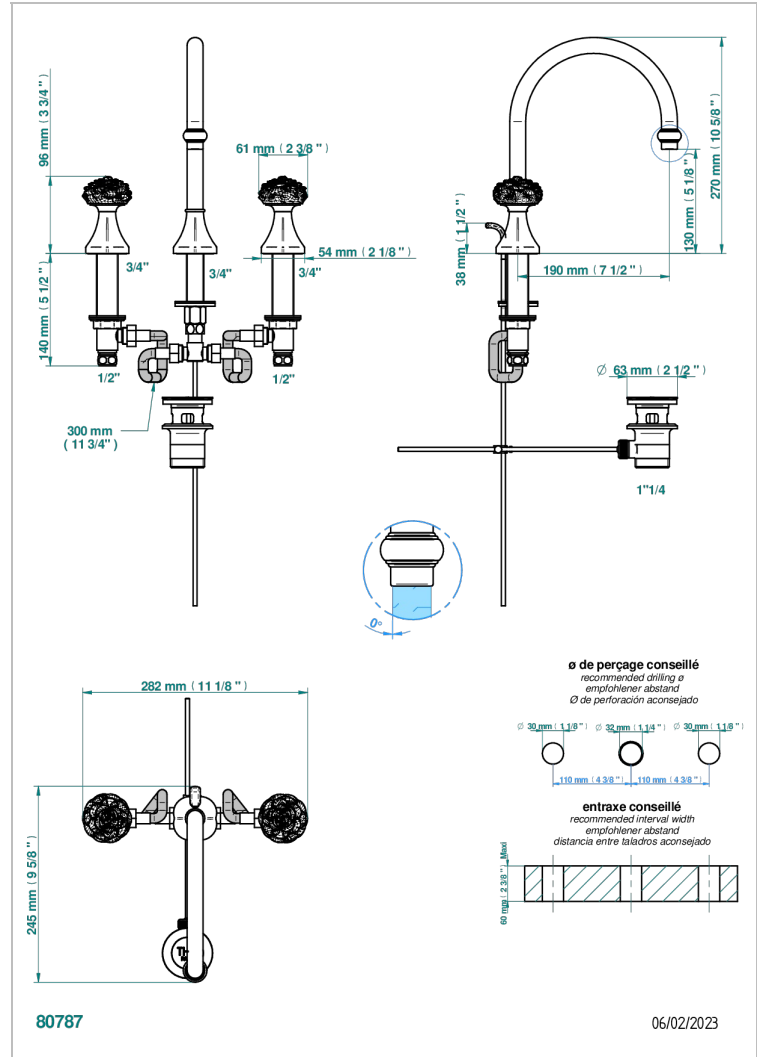

CAMELIA, KRISTALL KLAR

U5L-151M

3-loch-waschtischbatterie mit ablaufgarnitur für marmorplatten

THG[®]
PARIS

EIGENSCHAFTEN

- ACS : 18ACCLY393
- NF : NF EN 200 - IA - Chrome

ZERTIFIZIERUNGEN

VERFÜGBARE OBERFLÄCHEN