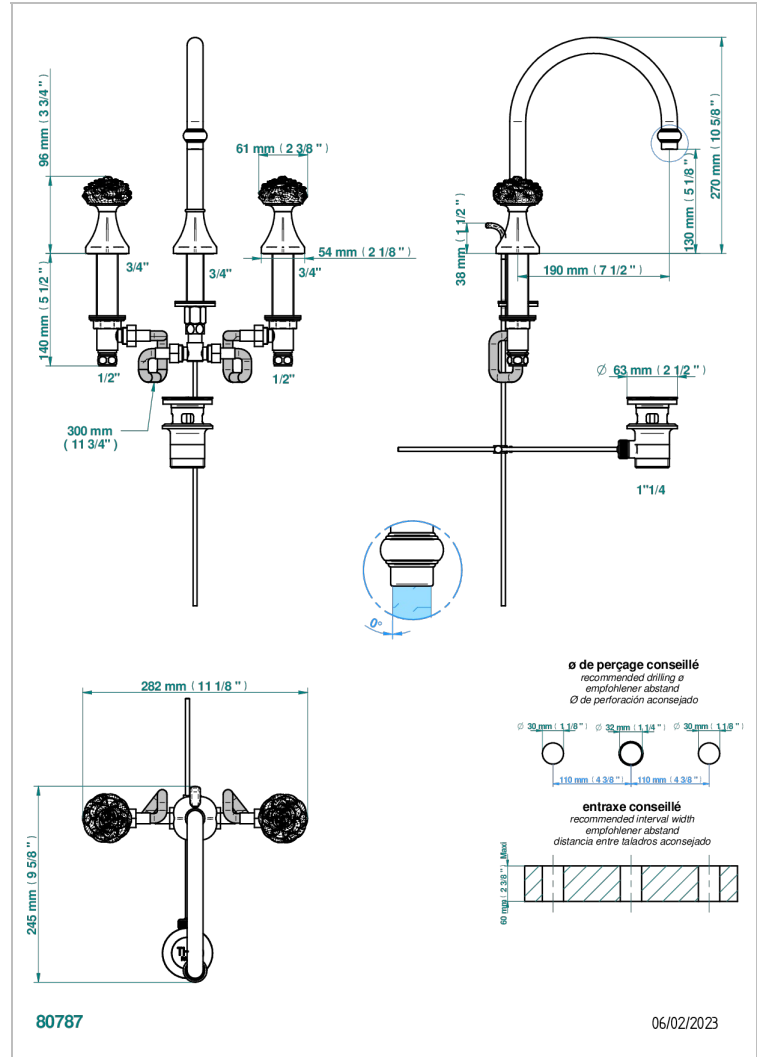

CAMELIA CRISTAL CLAIR

U5L-151M

Mélangeur de lavabo 3 trous avec vidage, pour serrage marbre

THG[®]
PARIS

CARACTÉRISTIQUES

- ACS : 18ACCLY393
- NF : NF EN 200 - IA - Chrome

CERTIFICATIONS

FINITIONS DISPONIBLES

- | | | | |
|-----------------------|--------------------------------------|------------------------------|------------------------|
| Chromé - A02 | Noir mat céramique - D30 | Pvd couleur doré - H52 | Pvd graphite - H64 |
| Chromé mat - C02 | Or pâle mat - F31 | Pvd couleur doré mat - H53 | Pvd graphite mat - H65 |
| Doré brillant - F01 | Pvd blush - H62 | Pvd couleur laiton - H49 | Pvd umber - H66 |
| Doré mat - F07 | Pvd blush mat - H60 | Pvd couleur laiton mat - H50 | Pvd umber mat - H67 |
| Nickel brillant - B01 | Pvd couleur bronze brown - F33 | Pvd couleur nickel - H55 | Vieux nickel - H28 |
| Nickel mat - C01 | Pvd couleur bronze brown - mat - F34 | Pvd couleur nickel mat - H56 | |