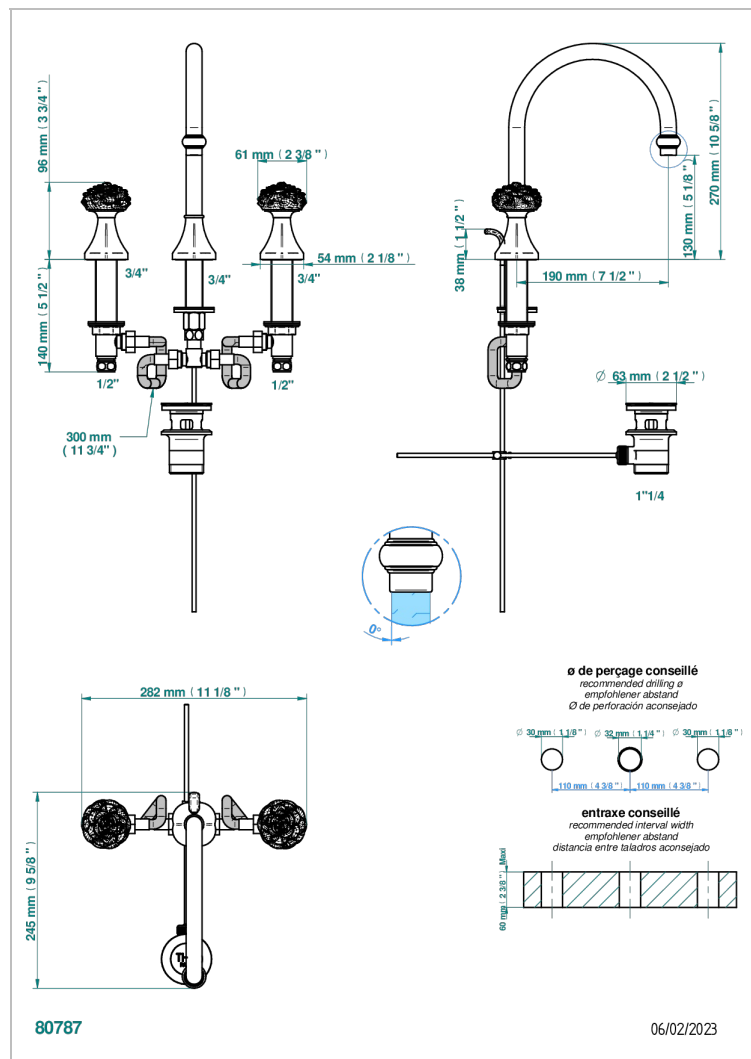

CAMELIA CRISTAL CLARO

U5L-151M

Batería americana de lavabo 1/2"- llaves con cuerpo largo con vaciador

THG[®]
PARIS

CARACTERÍSTICAS

- ACS : 18ACCLY393
- NF : NF EN 200 - IA - Chrome

ESTÁNDAR

ACABADOS DISPONIBLES

Cerámica negra mate - D30
Cromo - A02
Cromo mate - C02
Dorado - F01
Dorado mate - F07
Dorado pálido mate (sin barniz) - F31

Níquel - B01
Níquel mate - C01
Níquel viejo - H28
Pvd blush - H62
Pvd blush mate - H60
Pvd color latón - H49