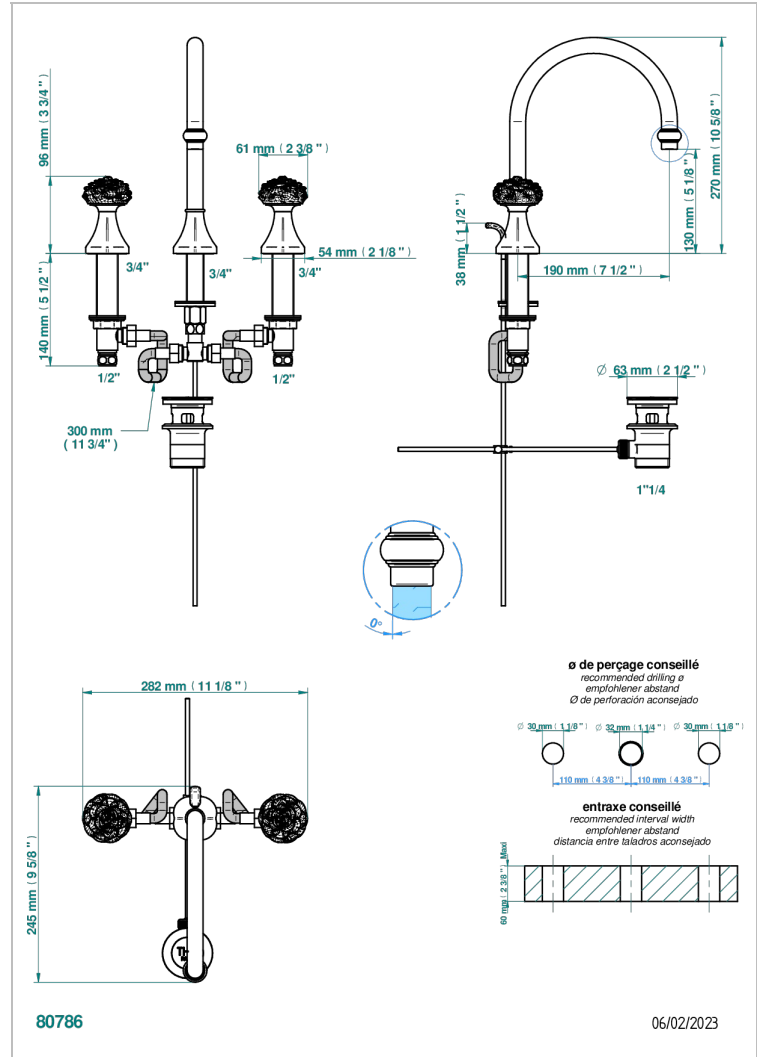

CAMELIA CRISTAL NOIR

U5K-151M

Mélangeur de lavabo 3 trous avec vidage, pour serrage marbre

THG[®]
PARIS

CARACTÉRISTIQUES

- ACS : 18ACCLY393
- NF : NF EN 200 - IA - Chrome

CERTIFICATIONS

FINITIONS DISPONIBLES

- | | | | |
|-----------------------|--------------------------------------|------------------------------|------------------------|
| Chromé - A02 | Noir mat céramique - D30 | Pvd couleur doré - H52 | Pvd graphite - H64 |
| Chromé mat - C02 | Or pâle mat - F31 | Pvd couleur doré mat - H53 | Pvd graphite mat - H65 |
| Doré brillant - F01 | Pvd blush - H62 | Pvd couleur laiton - H49 | Pvd umber - H66 |
| Doré mat - F07 | Pvd blush mat - H60 | Pvd couleur laiton mat - H50 | Pvd umber mat - H67 |
| Nickel brillant - B01 | Pvd couleur bronze brown - F33 | Pvd couleur nickel - H55 | Vieux nickel - H28 |
| Nickel mat - C01 | Pvd couleur bronze brown - mat - F34 | Pvd couleur nickel mat - H56 | |