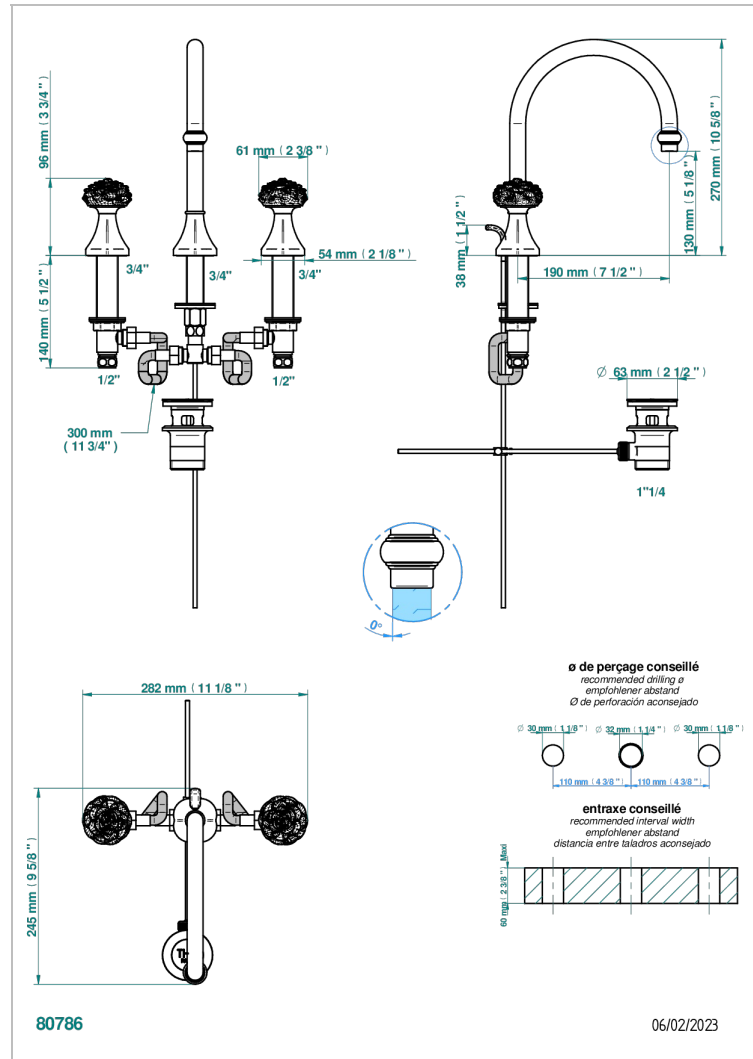

CAMELIA CRISTAL NEGRO

U5K-151M

Batería americana de lavabo 1/2"- llaves con cuerpo largo con vaciador

THG[®]
PARIS

CARACTERÍSTICAS

- ACS : 18ACCLY393
- NF : NF EN 200 - IA - Chrome

ESTÁNDAR

ACABADOS DISPONIBLES

Cerámica negra mate - D30
Cromo - A02
Cromo mate - C02
Dorado - F01
Dorado mate - F07
Dorado pálido mate (sin barniz) - F31

Níquel - B01
Níquel mate - C01
Níquel viejo - H28
Pvd blush - H62
Pvd blush mate - H60
Pvd color latón - H49