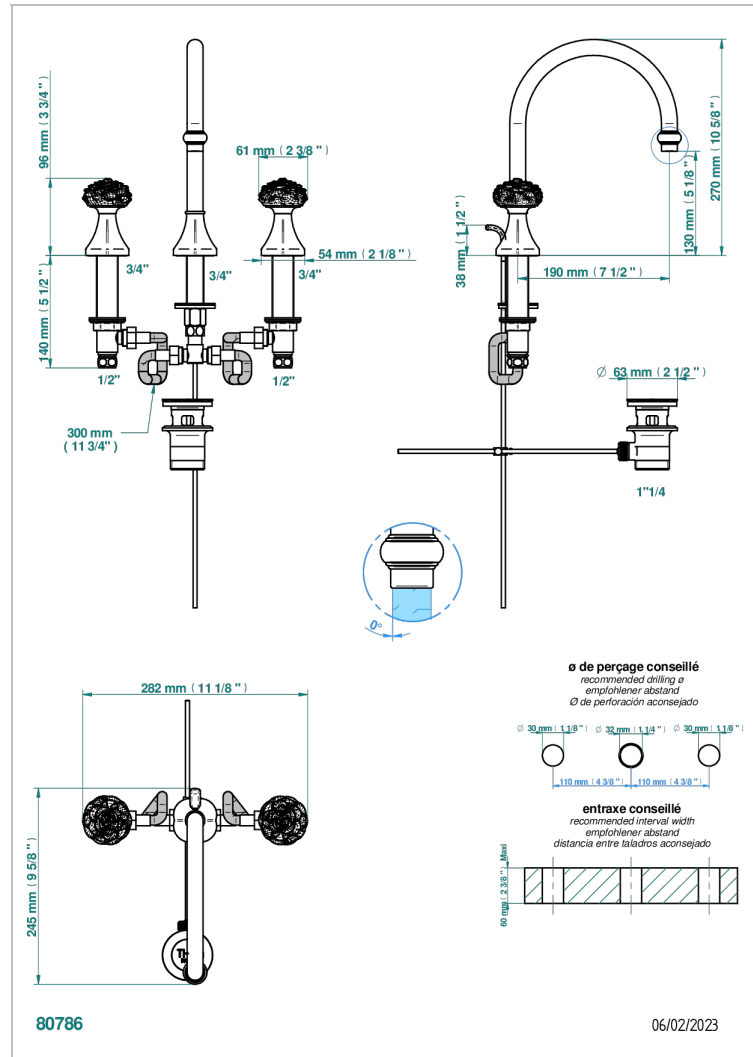

CAMELIA, KRISTALL SCHWARZ

U5K-151M

3-loch-waschtischbatterie mit ablaufgarnitur für marmorplatten

THG[®]
PARIS

EIGENSCHAFTEN

- ACS : 18ACCLY393
- NF : NF EN 200 - IA - Chrome

ZERTIFIZIERUNGEN

VERFÜGBARE OBERFLÄCHEN

Altnickel - H28
Blassgold matt unlackiert - F31
Chrom - A02
Chrom matt - C02
Gold - F01
Gold matt - F07

Mattschwarz keramik - D30
Nickel matt - C01
Pvd blush - H62
Pvd blush matt - H60
Pvd bronze braun - F33
Pvd bronze braun matt - F34