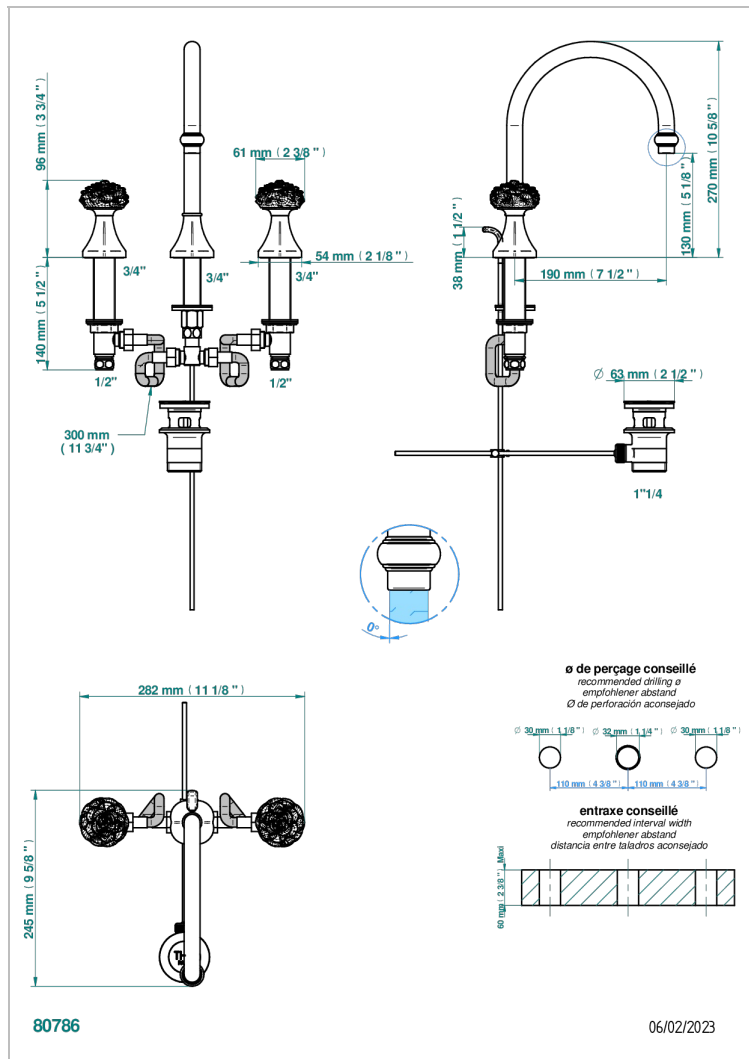

CAMELIA BLACK CRYSTAL

U5K-151M

THG[®]
PARIS

Смеситель устанавливаемый на борту раковины на три отверстия с донным клапаном. Для мрамора

ХАРАКТЕРИСТИКИ

- ACS : 18ACCLY393
- NF : NF EN 200 - IA - Chrome

СТАНДАРТЫ