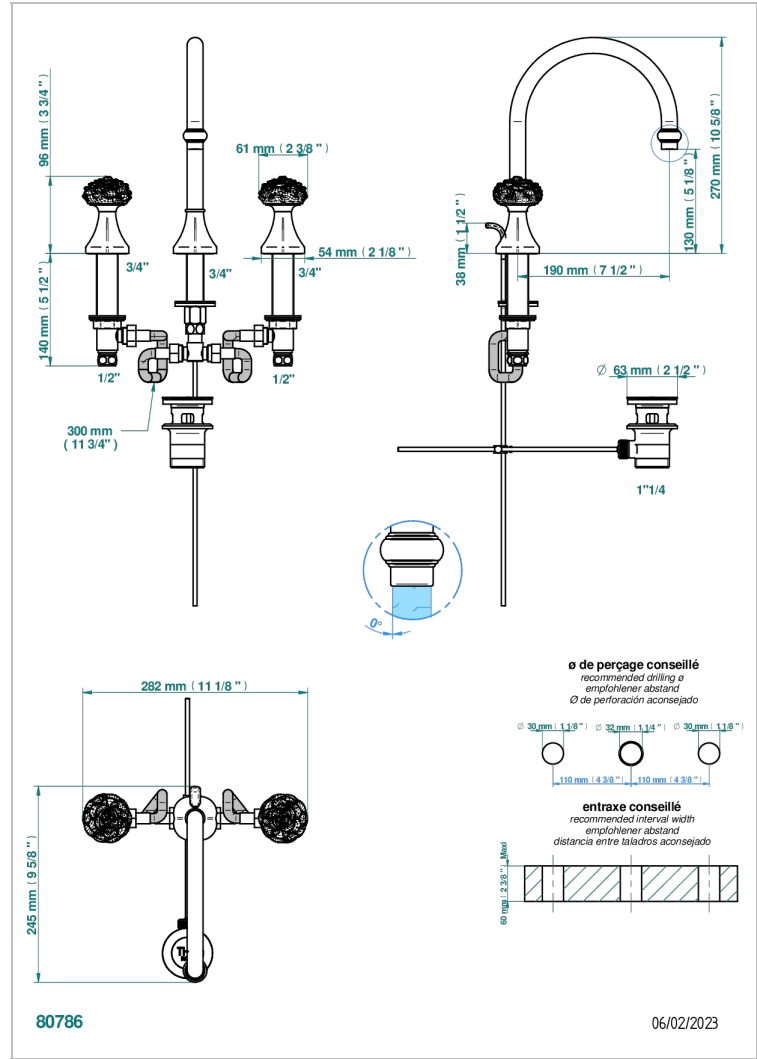

CAMELIA CRISTAL NOIR

U5K-151M

Mélangeur de lavabo 3 trous avec vidage, pour serrage marbre

THG[®]
PARIS

CARACTÉRISTIQUES

- ACS : 18ACCLY393
- NF : NF EN 200 - IA - Chrome

CERTIFICATIONS

FINITIONS DISPONIBLES

- | | | | |
|-----------------------|--------------------------------------|------------------------------|------------------------|
| Chromé - A02 | Noir mat céramique - D30 | Pvd couleur doré - H52 | Pvd graphite - H64 |
| Chromé mat - C02 | Or pâle mat - F31 | Pvd couleur doré mat - H53 | Pvd graphite mat - H65 |
| Doré brillant - F01 | Pvd blush - H62 | Pvd couleur laiton - H49 | Pvd umber - H66 |
| Doré mat - F07 | Pvd blush mat - H60 | Pvd couleur laiton mat - H50 | Pvd umber mat - H67 |
| Nickel brillant - B01 | Pvd couleur bronze brown - F33 | Pvd couleur nickel - H55 | Vieux nickel - H28 |
| Nickel mat - C01 | Pvd couleur bronze brown - mat - F34 | Pvd couleur nickel mat - H56 | |