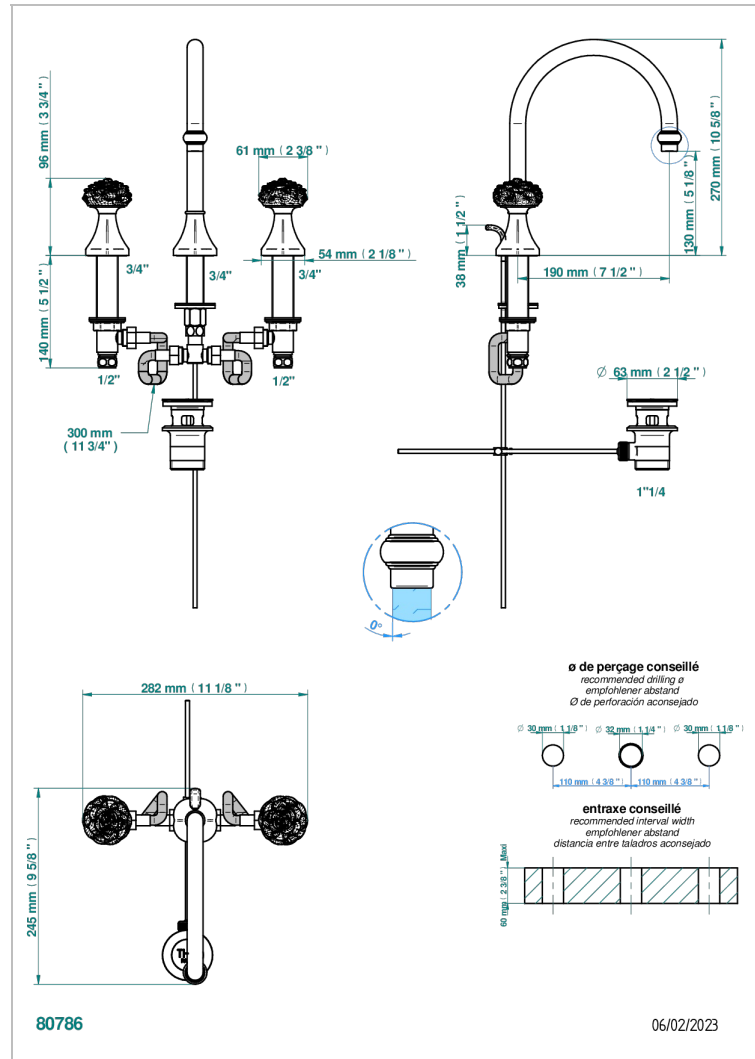

CAMELIA CRISTAL NEGRO

U5K-151M

Batería americana de lavabo 1/2"- llaves con cuerpo largo con vaciador

THG[®]
PARIS

CARACTERÍSTICAS

- ACS : 18ACCLY393
- NF : NF EN 200 - IA - Chrome

ESTÁNDAR

ACABADOS DISPONIBLES

Cerámica negra mate - D30
Cromo - A02
Cromo mate - C02
Dorado - F01
Dorado mate - F07
Dorado pálido mate (sin barniz) - F31

Níquel - B01
Níquel mate - C01
Níquel viejo - H28
Pvd blush - H62
Pvd blush mate - H60
Pvd color latón - H49