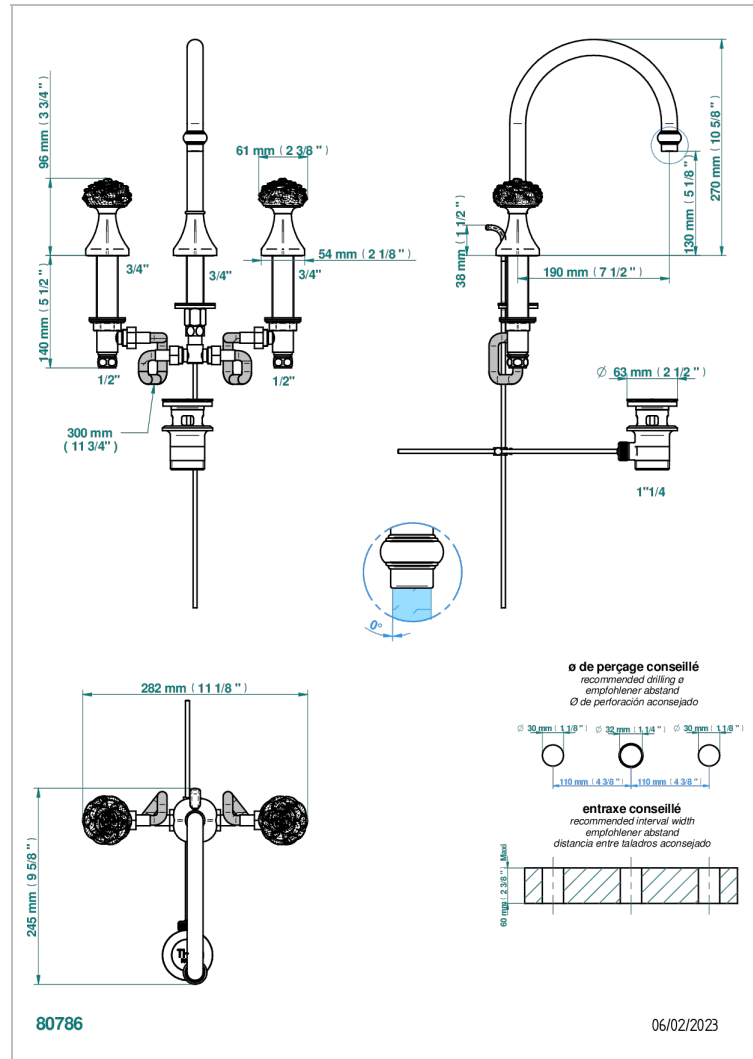

CAMELIA, KRISTALL SCHWARZ

U5K-151M

3-loch-waschtischbatterie mit ablaufgarnitur für marmorplatten

THG[®]
PARIS

EIGENSCHAFTEN

- ACS : 18ACCLY393
- NF : NF EN 200 - IA - Chrome

ZERTIFIZIERUNGEN

VERFÜGBARE OBERFLÄCHEN

Altnickel - H28
Blassgold matt unlackiert - F31
Chrom - A02
Chrom matt - C02
Gold - F01
Gold matt - F07

Mattschwarz keramik - D30
Nickel matt - C01
Pvd blush - H62
Pvd blush matt - H60
Pvd bronze braun - F33
Pvd bronze braun matt - F34