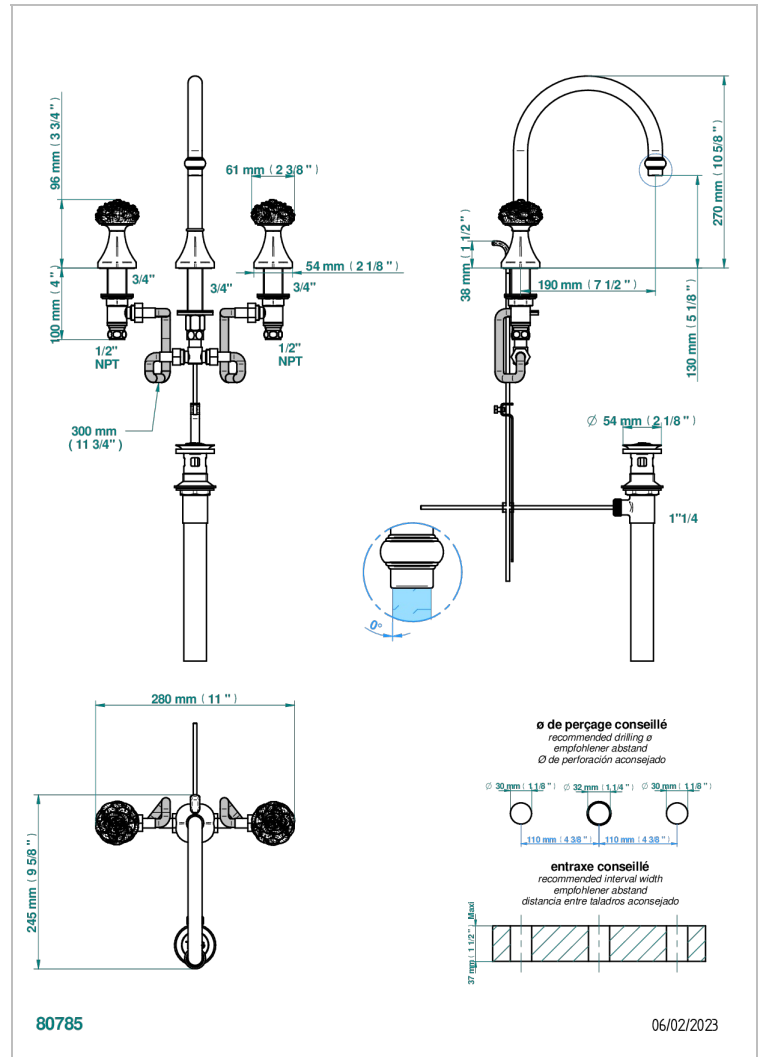

# CAMELIA CRISTAL CLAIR

U5L-151/US

Mélangeur de lavabo 3 trous avec vidage, standard américain

THG<sup>®</sup>  
PARIS

## CARACTÉRISTIQUES

- Camélia Cristal clair
- Mélangeur de lavabo 3 trous avec vidage, standard américain