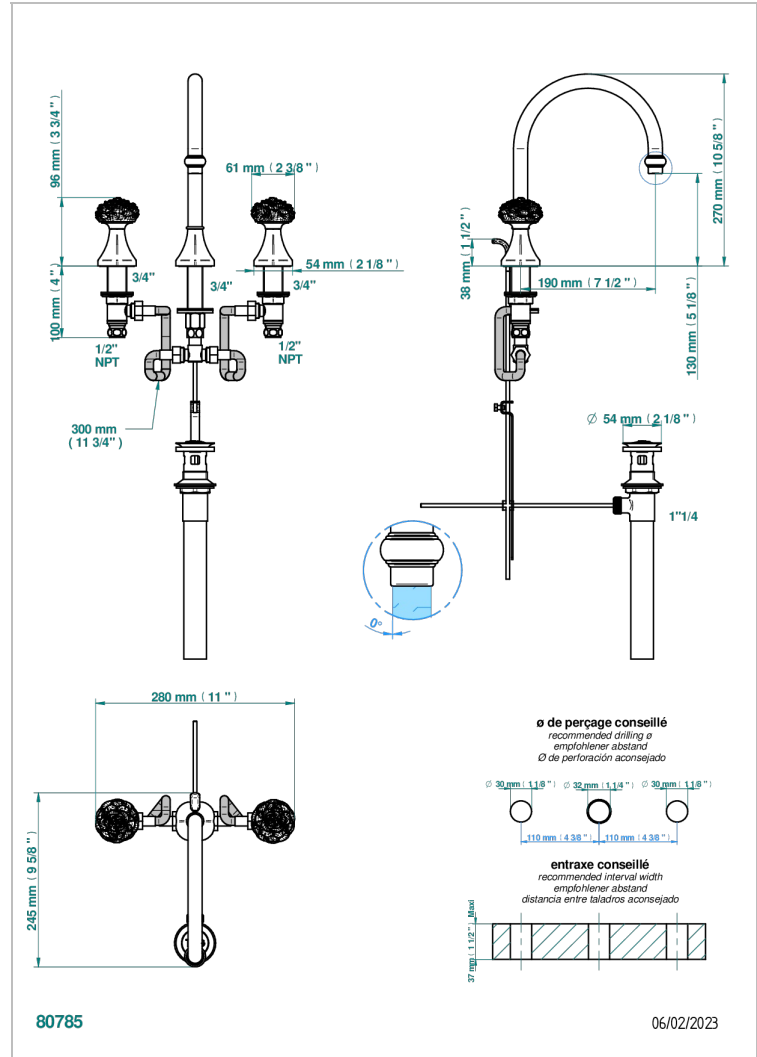

CAMELIA CRISTAL CLARO

U5L-151/US

Rim mounted 3-hole basin mixer with waste

THG[®]
PARIS

CARACTERÍSTICAS

- Camélia cristal claro
- Rim mounted 3-hole basin mixer with waste

ACABADOS DISPONIBLES

Cerámica negra mate - D30
Cromo - A02
Cromo mate - C02
Dorado - F01
Dorado mate - F07
Dorado pálido mate (sin barniz) - F31

Níquel - B01
Níquel mate - C01
Níquel viejo - H28
Pvd blush - H62
Pvd blush mate - H60
Pvd color latón - H49

Pvd color latón mate - H50
Pvd color níquel - H55
Pvd color níquel mate - H56
Pvd color oro - H52
Pvd color oro mate - H53
Pvd grafito - H64