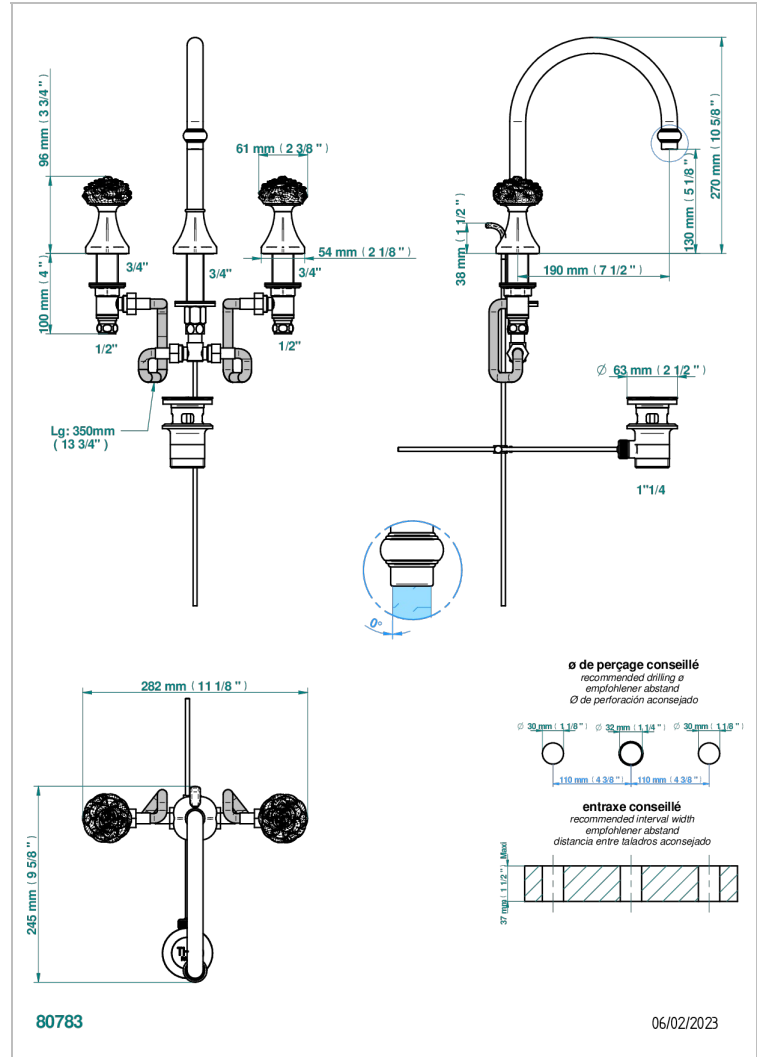

CAMELIA CRISTAL CLAIR

U5L-151/W

Mélangeur de lavabo 3 trous avec vidage - certifié WRAS

THG®
PARIS

CARACTÉRISTIQUES

- WRAS : 240402020

CERTIFICATIONS

FINITIONS DISPONIBLES