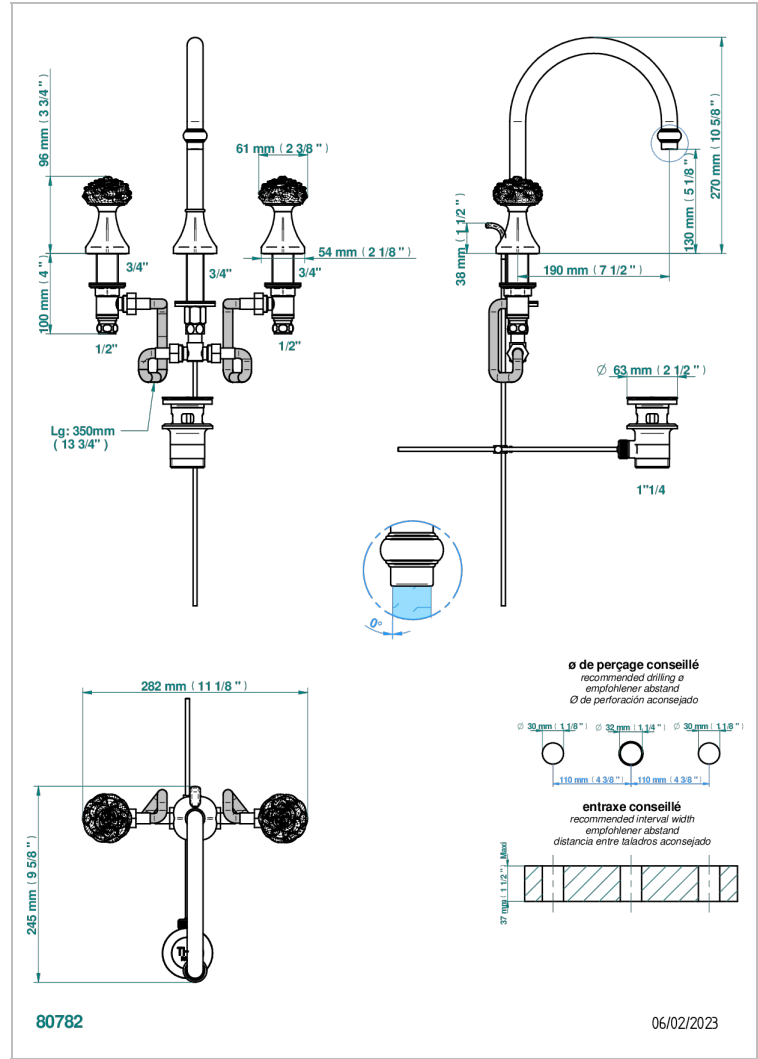

CAMELIA CRISTAL NOIR

U5K-151/W

Mélangeur de lavabo 3 trous avec vidage - certifié WRAS

THG
PARIS

CARACTÉRISTIQUES

- WRAS : 240402020

CERTIFICATIONS

FINITIONS DISPONIBLES