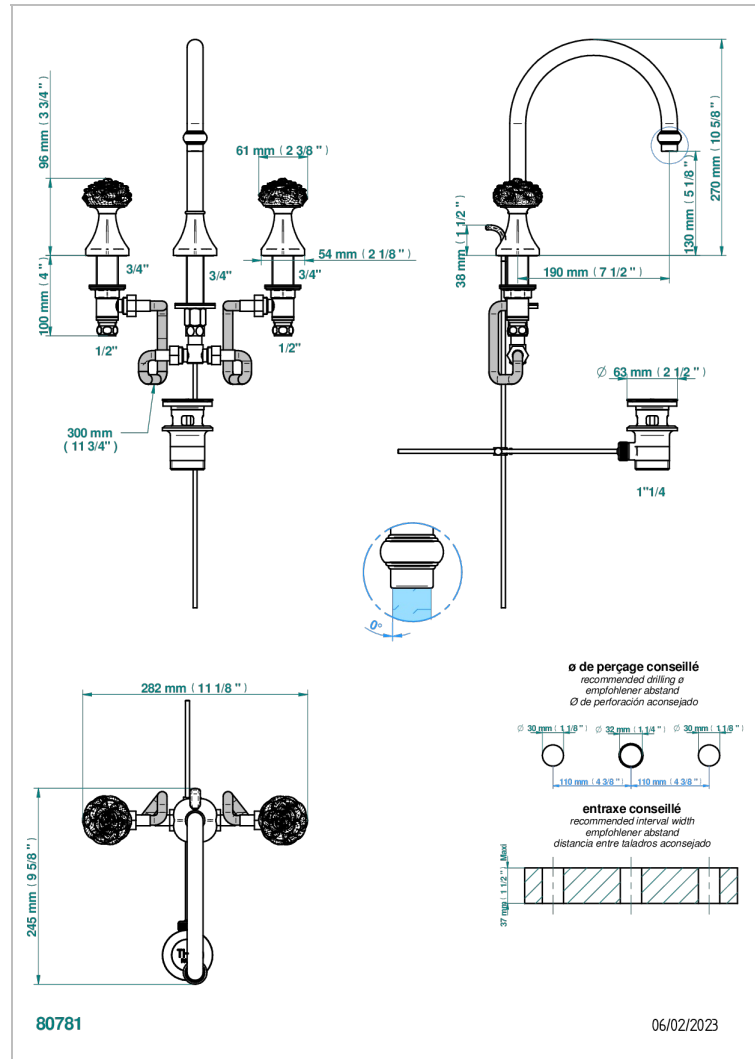

CAMELIA CRISTAL CLAIR

U5L-151

Mélangeur de lavabo 3 trous avec vidage

THG[®]
PARIS

CARACTÉRISTIQUES

- ACS : 18ACCLY393
- NF : NF EN 200 - IA - Chrome

CERTIFICATIONS

FINITIONS DISPONIBLES