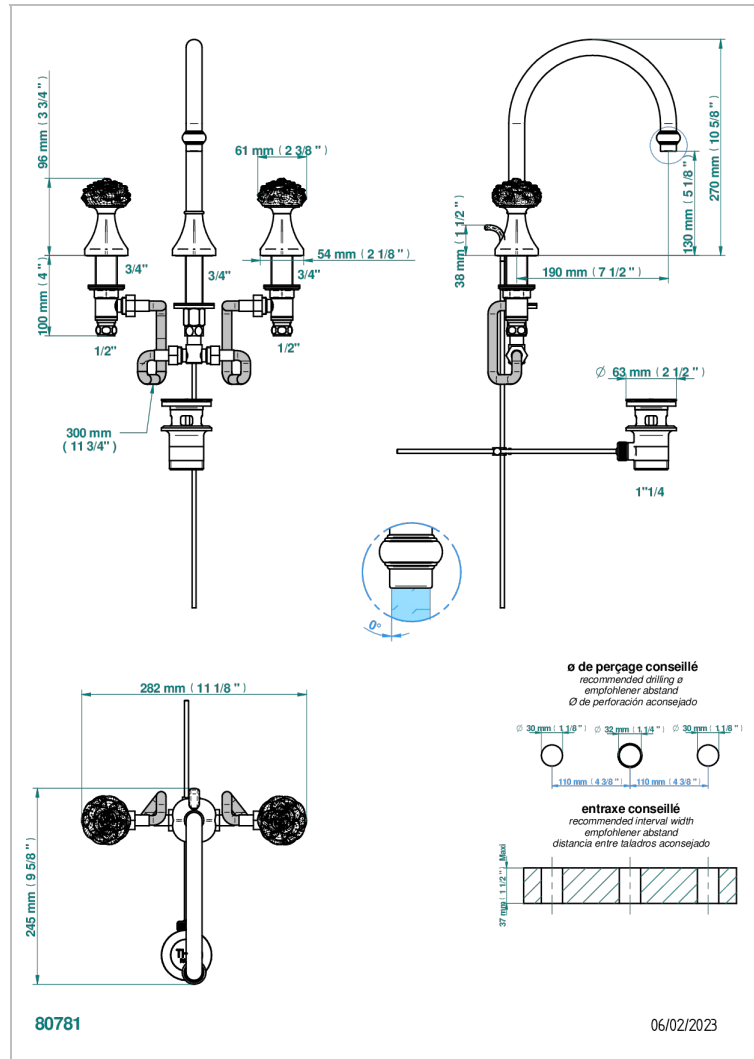

CAMELIA CRISTAL CLARO

U5L-151

Batería americana de lavabo 1/2" con vaciador

THG[®]
PARIS

CARACTERÍSTICAS

- ACS : 18ACCLY393
- NF : NF EN 200 - IA - Chrome

ESTÁNDAR

ACABADOS DISPONIBLES

- Cerámica negra mate - D30
- Cromo - A02
- Cromo mate - C02
- Dorado - F01
- Dorado mate - F07
- Dorado pálido mate (sin barniz) - F31

- Níquel - B01
- Níquel mate - C01
- Níquel viejo - H28
- Pvd blush - H62
- Pvd blush mate - H60
- Pvd color latón - H49