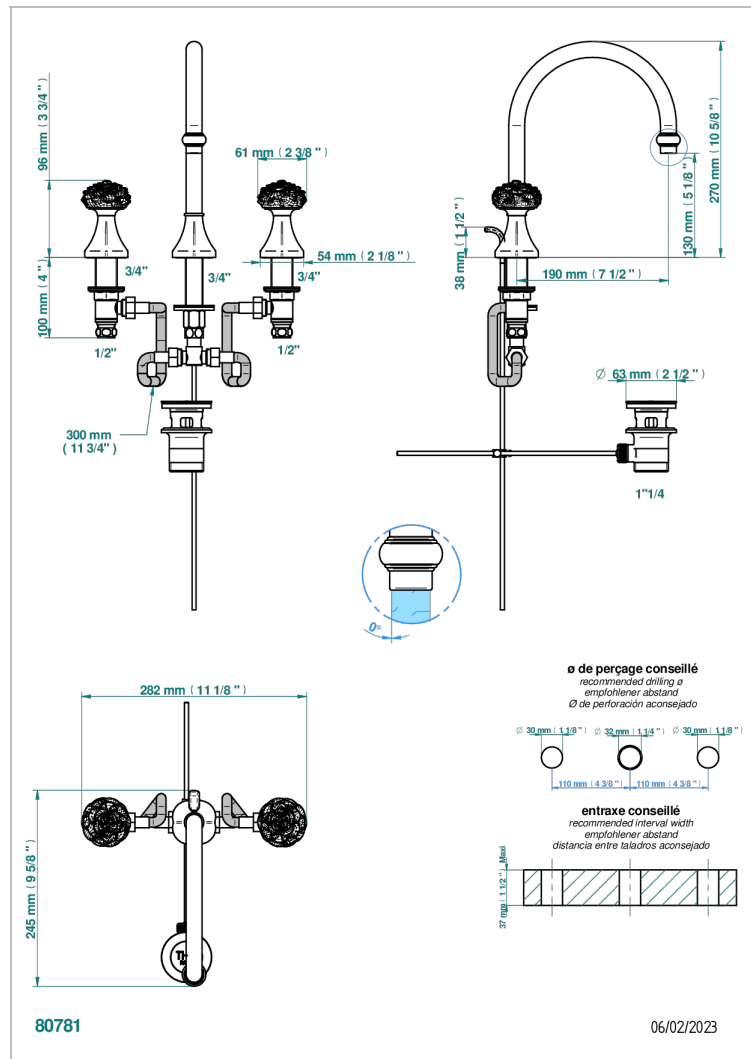

CAMELIA CLEAR CRYSTAL

U5L-151

THG[®]
PARIS

Смеситель для раковины на три отверстия устанавливаемый на борту с донным клапаном

ХАРАКТЕРИСТИКИ

- ACS : 18ACCLY393
- NF : NF EN 200 - IA - Chrome

СТАНДАРТЫ

ДОСТУПНЫЕ ВАРИАНТЫ ПОКРЫТИЙ

Никель - B01
Покрытие PVD бронза - F33
Покрытие PVD золотистый цвет - H52
Покрытие PVD латунь - H49
Покрытие PVD матовая бронза - F34
Покрытие PVD матовая латунь - H50

Покрытие PVD матовый золотистый - H53
Покрытие PVD матовый никель - H56
Покрытие PVD никель - H55
Состаренный никель - H28
Хром - A02