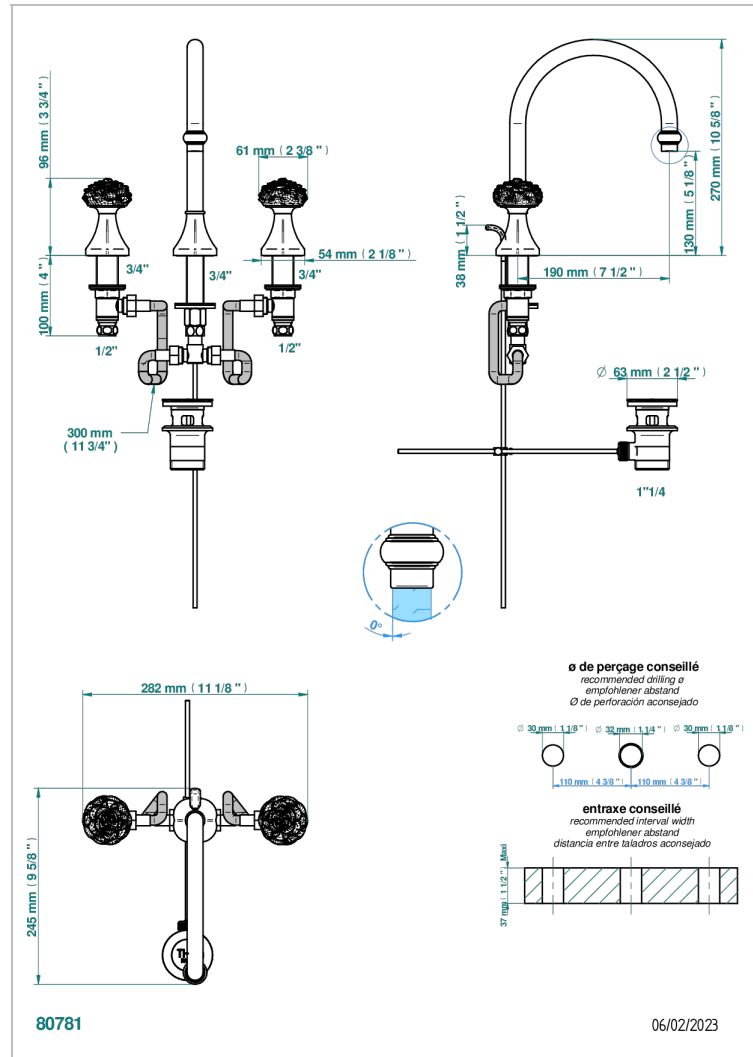

CAMELIA CRISTAL CLAIR

U5L-151

Mélangeur de lavabo 3 trous avec vidage

THG[®]
PARIS

CARACTÉRISTIQUES

- ACS : 18ACCLY393
- NF : NF EN 200 - IA - Chrome

CERTIFICATIONS

FINITIONS DISPONIBLES