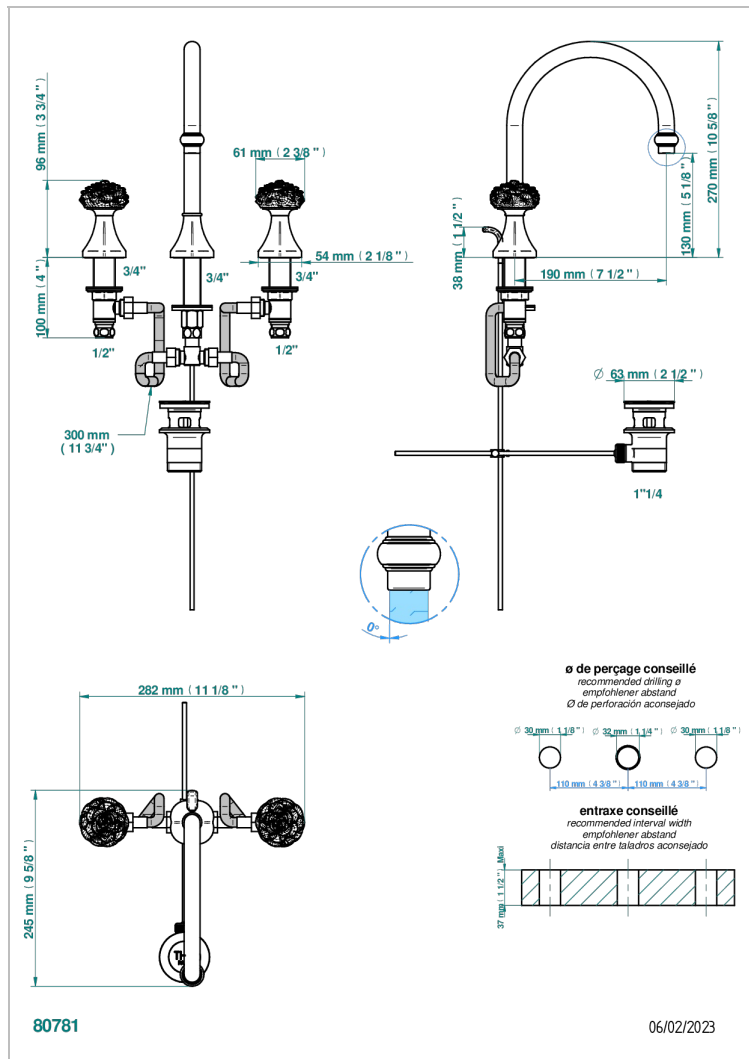

# CAMELIA CRISTAL CLARO

U5L-151

Batería americana de lavabo 1/2" con vaciador

THG<sup>®</sup>  
PARIS

## CARACTERÍSTICAS

- ACS : 18ACCLY393
- NF : NF EN 200 - IA - Chrome