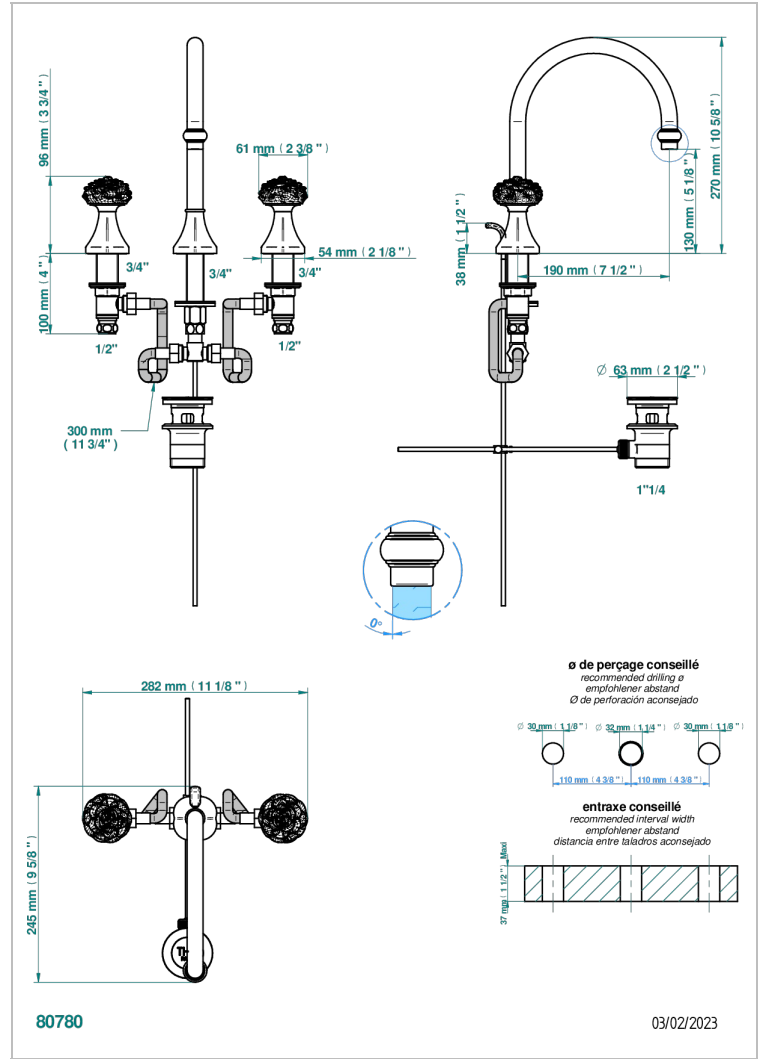

# CAMELIA CRISTAL NOIR

U5K-151

Mélangeur de lavabo 3 trous avec vidage

THG<sup>®</sup>  
PARIS

## CARACTÉRISTIQUES

- ACS : 18ACCLY393
- NF : NF EN 200 - IA - Chrome