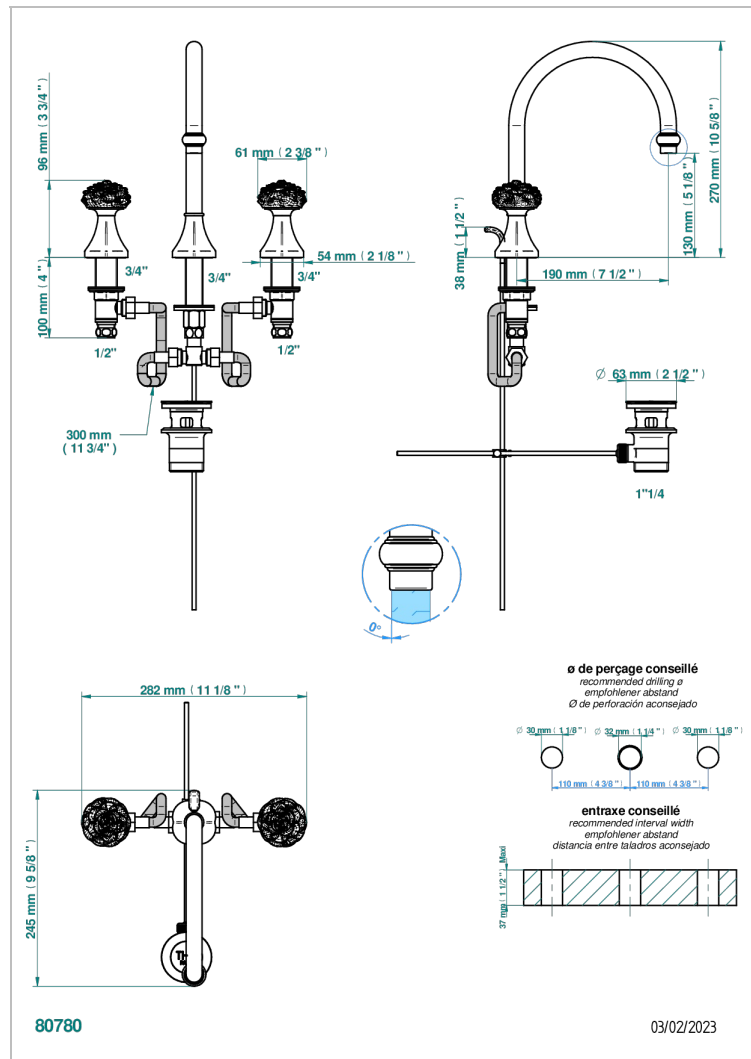

# CAMELIA BLACK CRYSTAL

U5K-151

THG<sup>®</sup>  
PARIS

Смеситель для раковины на три отверстия устанавливаемый на борту с донным клапаном