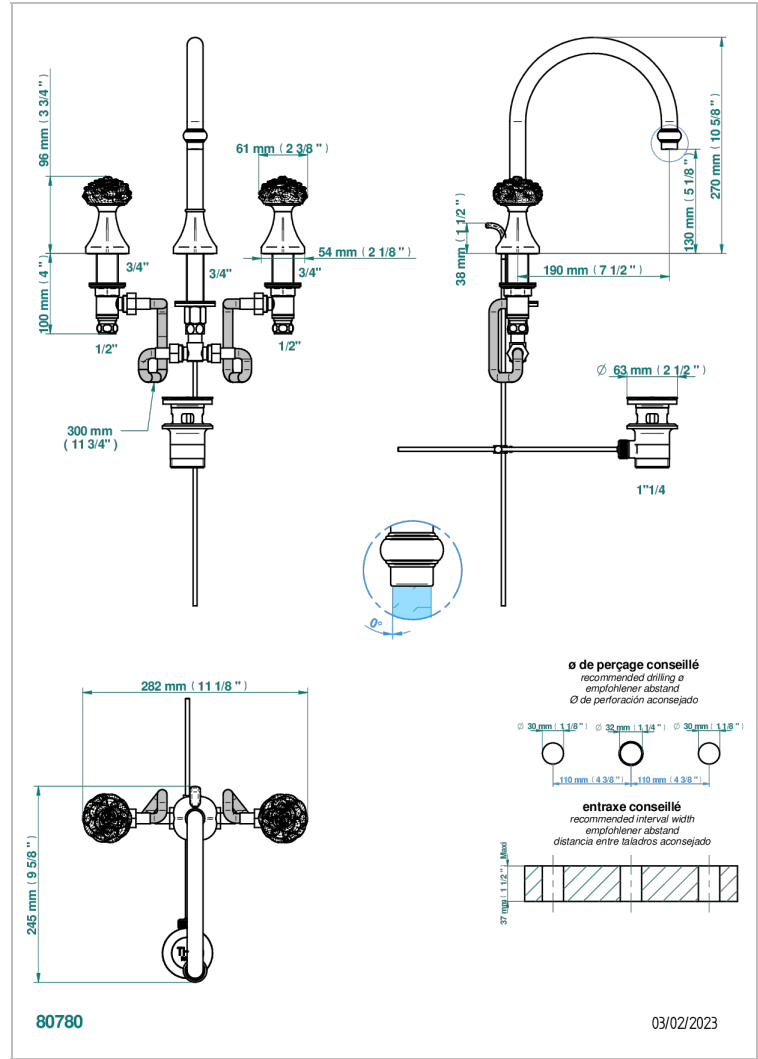

CAMELIA CRISTAL NOIR

U5K-151

Mélangeur de lavabo 3 trous avec vidage

THG[®]
PARIS

CARACTÉRISTIQUES

- ACS : 18ACCLY393
- NF : NF EN 200 - IA - Chrome

CERTIFICATIONS

FINITIONS DISPONIBLES