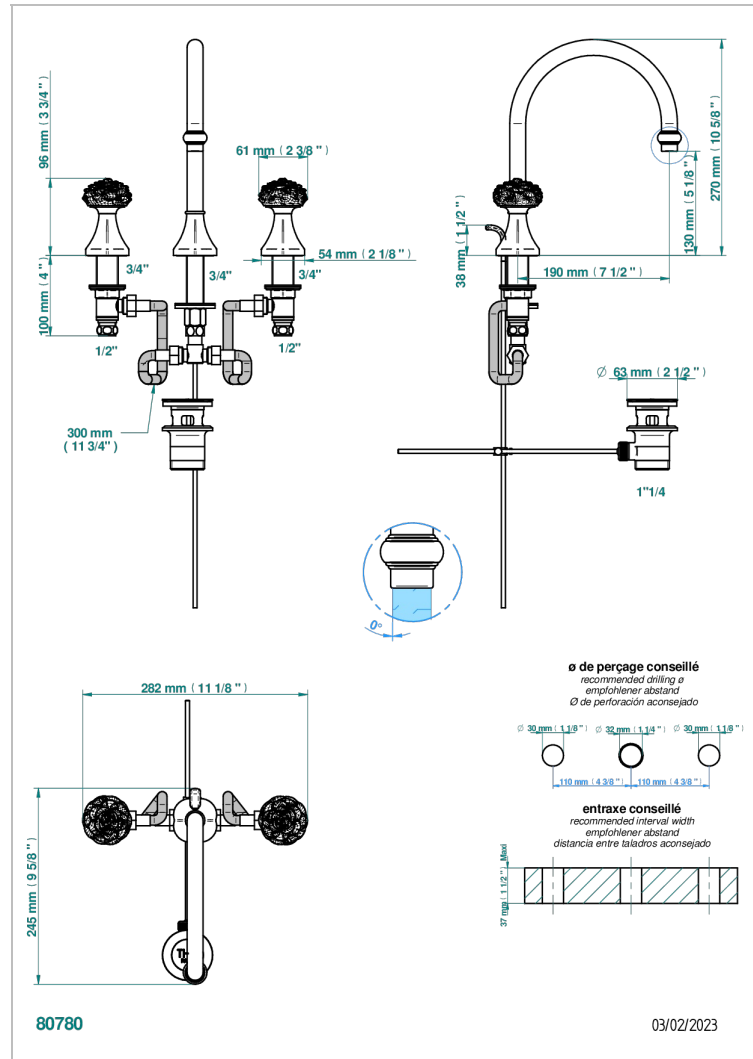

CAMELIA CRISTAL NEGRO

U5K-151

Batería americana de lavabo 1/2" con vaciador

THG[®]
PARIS

CARACTERÍSTICAS

- ACS : 18ACCLY393
- NF : NF EN 200 - IA - Chrome

ESTÁNDAR

ACABADOS DISPONIBLES

- Cerámica negra mate - D30
- Cromo - A02
- Cromo mate - C02
- Dorado - F01
- Dorado mate - F07
- Dorado pálido mate (sin barniz) - F31

- Níquel - B01
- Níquel mate - C01
- Níquel viejo - H28
- Pvd blush - H62
- Pvd blush mate - H60
- Pvd color latón - H49